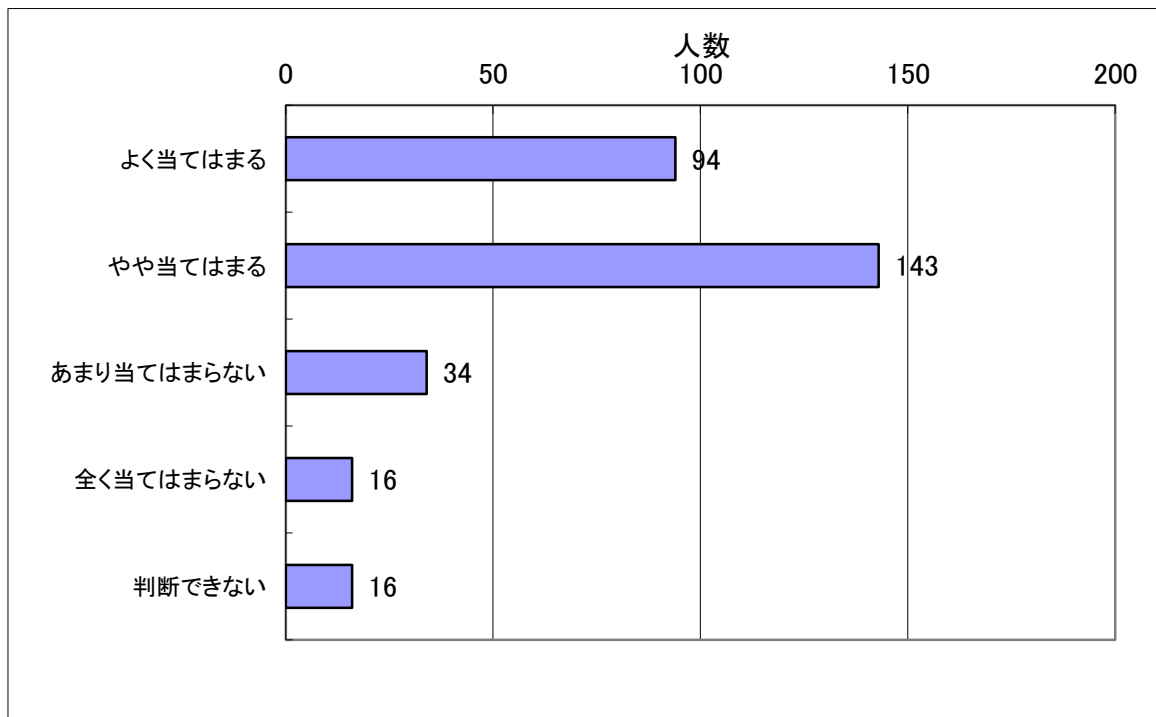

# 平成26年度 生徒用学校評価アンケート集計結果

調査期間 平成26年12月11日  
対象生徒303人

- 1.よく当てはまる 2.やや当てはまる 3.あまり当てはまらない  
4.全く当てはまらない 5.判断できない

## 1 長門高校に入学して良かったと思っている。

選択	よく当てはまる	やや当てはまる	あまり当てはまらない	全く当てはまらない	判断できない
人数	94	143	34	16	16

## 2 長門高校は学力向上を目指して積極的に取り組んでいる。

選択	よく当てはまる	やや当てはまる	あまり当てはまらない	全く当てはまらない	判断できない
人数	45	147	66	15	30