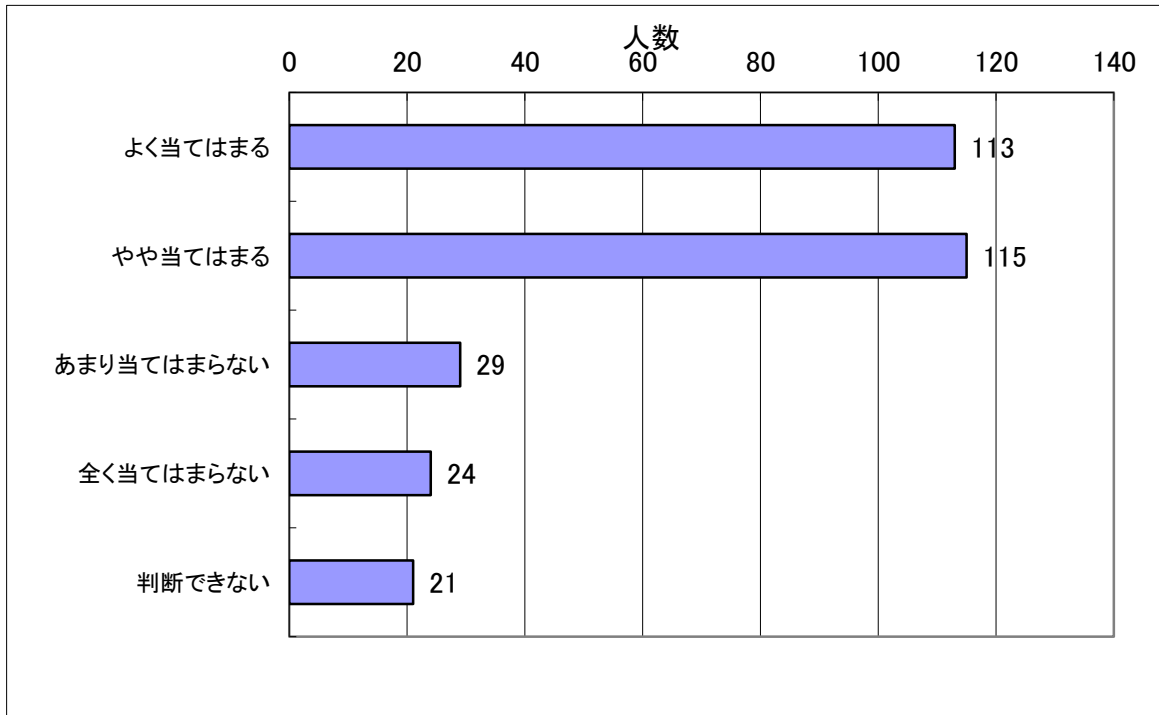

## 6 長門高校生は校則や決まりをおおむね守っている。

選択	よく当てはまる	やや当てはまる	あまり当てはまらない	全く当てはまらない	判断できない
人数	58	130	84	13	18

## 7 生徒のために基本的マナーが守れるように指導されている

選択	よく当てはまる	やや当てはまる	あまり当てはまらない	全く当てはまらない	判断できない
人数	111	136	29	12	15

## 8 先生方は生徒の教育に対して親切で熱心である。

選択	よく当てはまる	やや当てはまる	あまり当てはまらない	全く当てはまらない	判断できない
人数	72	142	53	16	20

## 9 部活動が盛んで充実している。

選択	よく当てはまる	やや当てはまる	あまり当てはまらない	全く当てはまらない	判断できない
人数	113	115	29	24	21