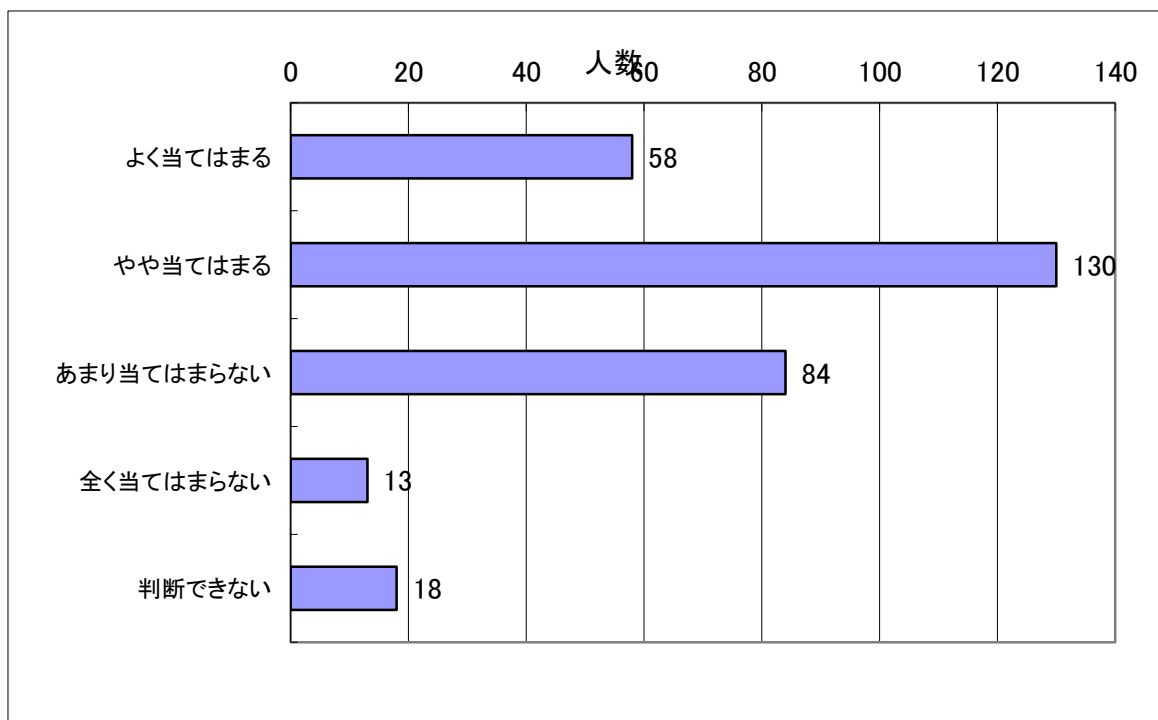

### 3 先生方の教え方が工夫されていて授業がわかりやすい。

選択	よく当てはまる	やや当てはまる	あまり当てはまらない	全く当てはまらない	判断できない
人数	46	157	57	17	26

### 4 進路・進学情報などが適切にされている。

選択	よく当てはまる	やや当てはまる	あまり当てはまらない	全く当てはまらない	判断できない
人数	87	153	34	11	18

## 5 校則や決まりは妥当である。

選択	よく当てはまる	やや当てはまる	あまり当てはまらない	全く当てはまらない	判断できない
人数	78	125	58	20	22

## 6 長門高校生は校則や決まりをおおむね守っている。

選択	よく当てはまる	やや当てはまる	あまり当てはまらない	全く当てはまらない	判断できない
人数	58	130	84	13	18