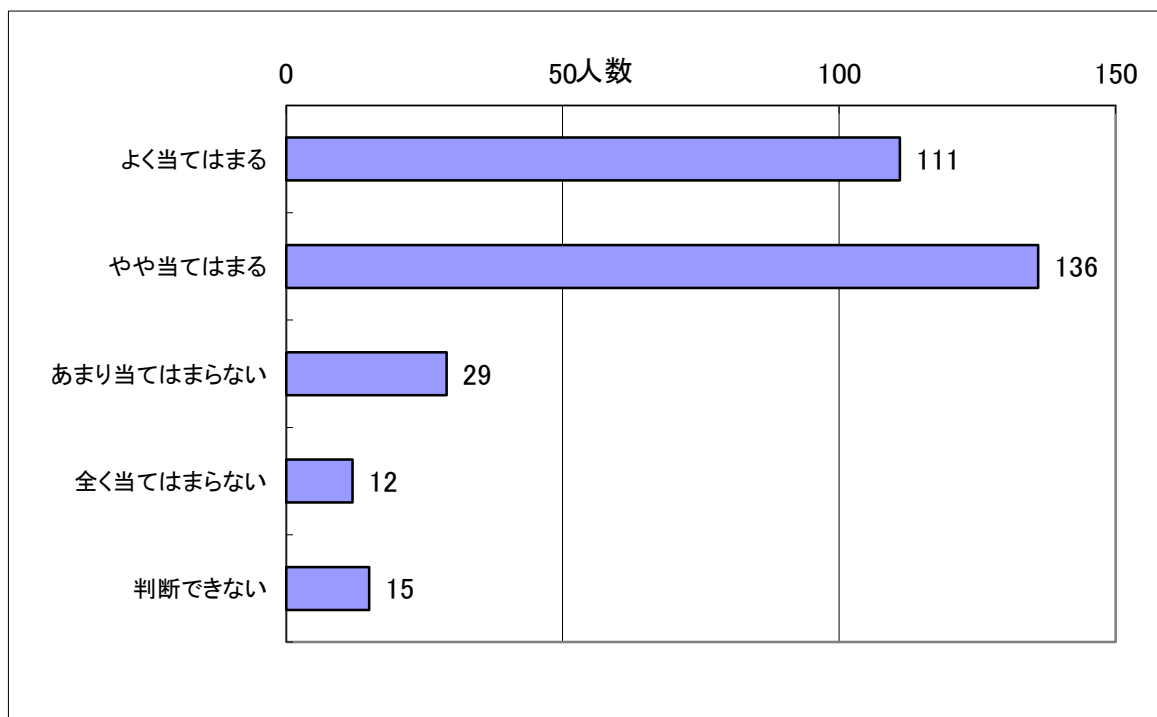

7 生徒のために基本的マナーが守れるように指導されている

選択	よく当てはまる	やや当てはまる	あまり当てはまらない	全く当てはまらない	判断できない
人数	111	136	29	12	15