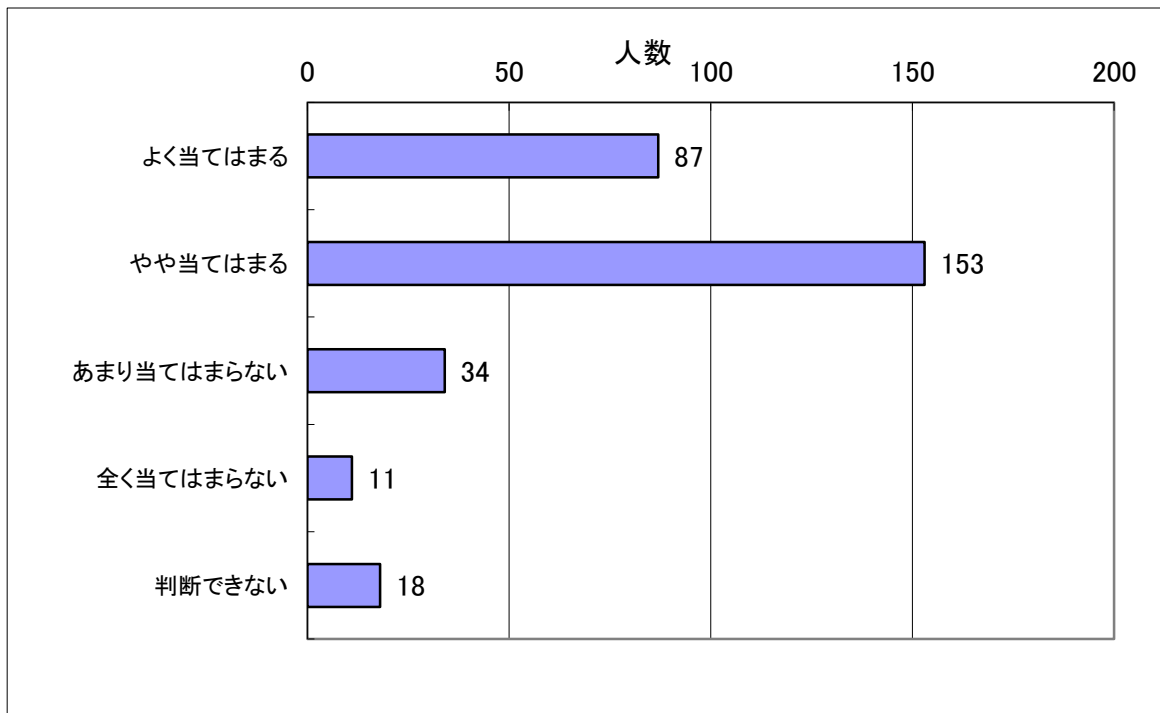

## 1 長門高校に入学して良かったと思っている。

選択	よく当てはまる	やや当てはまる	あまり当てはまらない	全く当てはまらない	判断できない
人数	94	143	34	16	16

## 2 長門高校は学力向上を目指して積極的に取り組んでいる。

選択	よく当てはまる	やや当てはまる	あまり当てはまらない	全く当てはまらない	判断できない
人数	45	147	66	15	30

### 3 先生方の教え方が工夫されていて授業がわかりやすい。

選択	よく当てはまる	やや当てはまる	あまり当てはまらない	全く当てはまらない	判断できない
人数	46	157	57	17	26

### 4 進路・進学情報などが適切にされている。

選択	よく当てはまる	やや当てはまる	あまり当てはまらない	全く当てはまらない	判断できない
人数	87	153	34	11	18