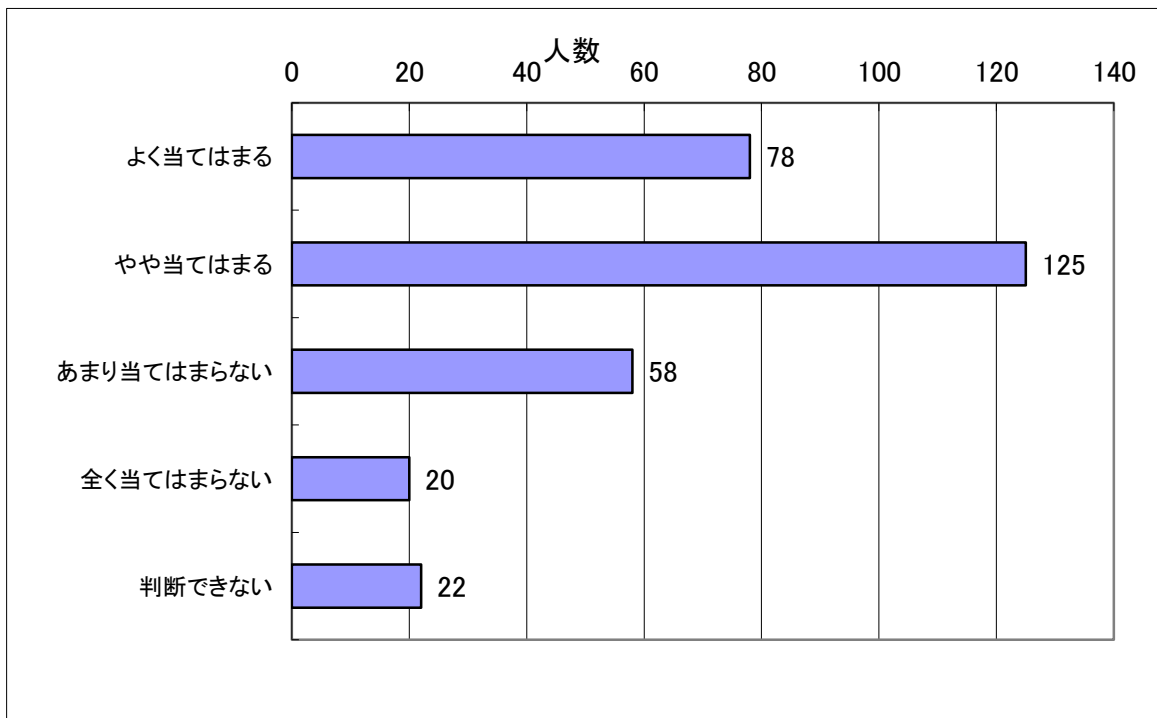

## 2 長門高校は学力向上を目指して積極的に取り組んでいる。

選択	よく当てはまる	やや当てはまる	あまり当てはまらない	全く当てはまらない	判断できない
人数	45	147	66	15	30

### 3 先生方の教え方が工夫されていて授業がわかりやすい。

選択	よく当てはまる	やや当てはまる	あまり当てはまらない	全く当てはまらない	判断できない
人数	46	157	57	17	26

### 4 進路・進学情報などが適切にされている。

選択	よく当てはまる	やや当てはまる	あまり当てはまらない	全く当てはまらない	判断できない
人数	87	153	34	11	18

## 5 校則や決まりは妥当である。

選択	よく当てはまる	やや当てはまる	あまり当てはまらない	全く当てはまらない	判断できない
人数	78	125	58	20	22