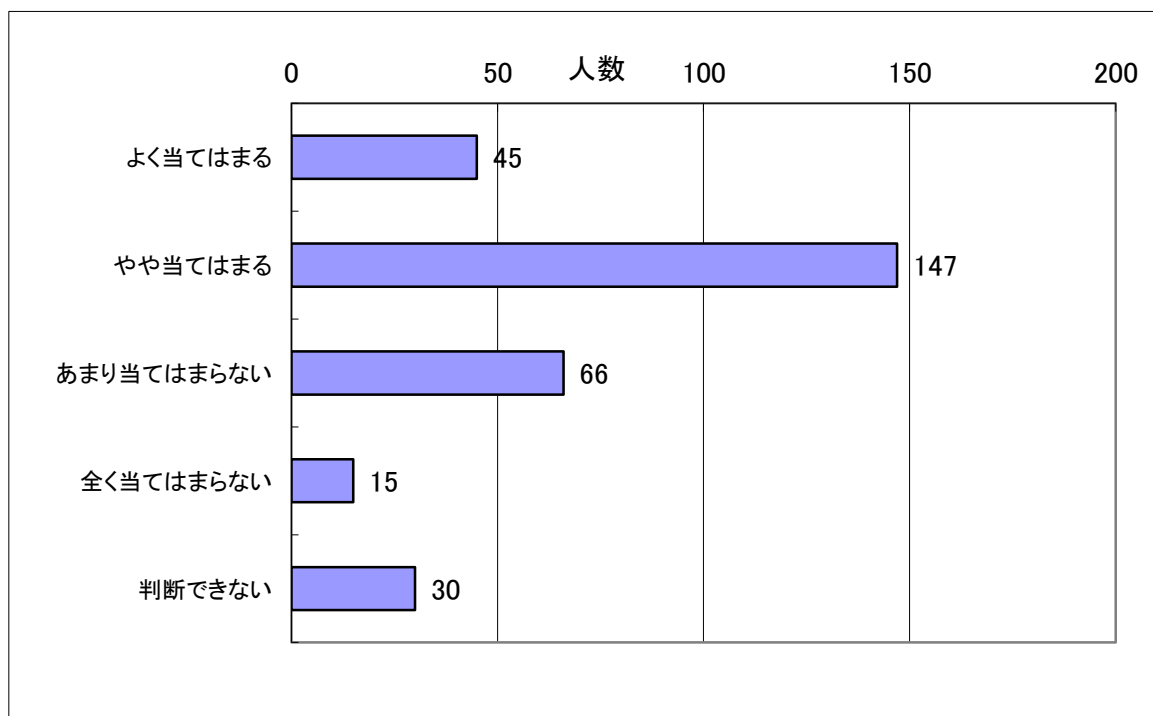

# 平成26年度 生徒用学校評価アンケート集計結果

調査期間 平成26年12月11日  
対象生徒303人

- 1.よく当てはまる 2.やや当てはまる 3.あまり当てはまらない  
4.全く当てはまらない 5.判断できない

## 1 長門高校に入学して良かったと思っている。

選択	よく当てはまる	やや当てはまる	あまり当てはまらない	全く当てはまらない	判断できない
人数	94	143	34	16	16

## 2 長門高校は学力向上を目指して積極的に取り組んでいる。

選択	よく当てはまる	やや当てはまる	あまり当てはまらない	全く当てはまらない	判断できない
人数	45	147	66	15	30