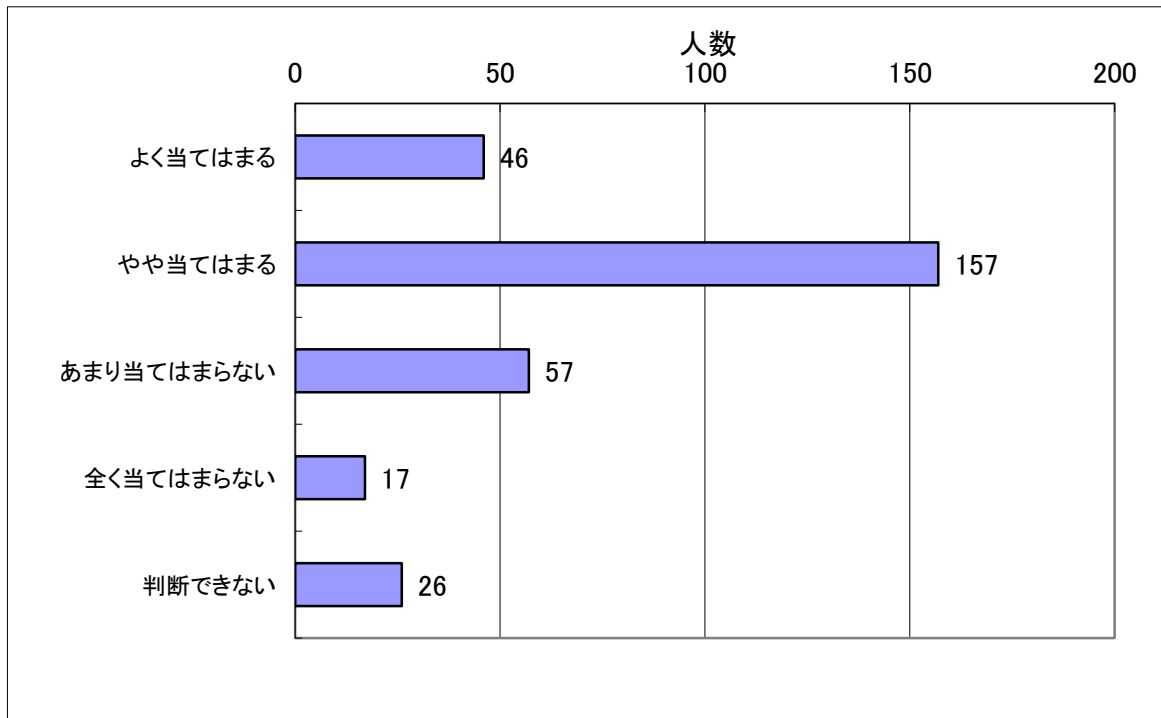

# 平成26年度 生徒用学校評価アンケート集計結果

調査期間 平成26年12月11日  
対象生徒303人

- 1.よく当てはまる 2.やや当てはまる 3.あまり当てはまらない  
4.全く当てはまらない 5.判断できない

## 1 長門高校に入学して良かったと思っている。

選択	よく当てはまる	やや当てはまる	あまり当てはまらない	全く当てはまらない	判断できない
人数	94	143	34	16	16

## 2 長門高校は学力向上を目指して積極的に取り組んでいる。

選択	よく当てはまる	やや当てはまる	あまり当てはまらない	全く当てはまらない	判断できない
人数	45	147	66	15	30

### 3 先生方の教え方が工夫されていて授業がわかりやすい。

選択	よく当てはまる	やや当てはまる	あまり当てはまらない	全く当てはまらない	判断できない
人数	46	157	57	17	26