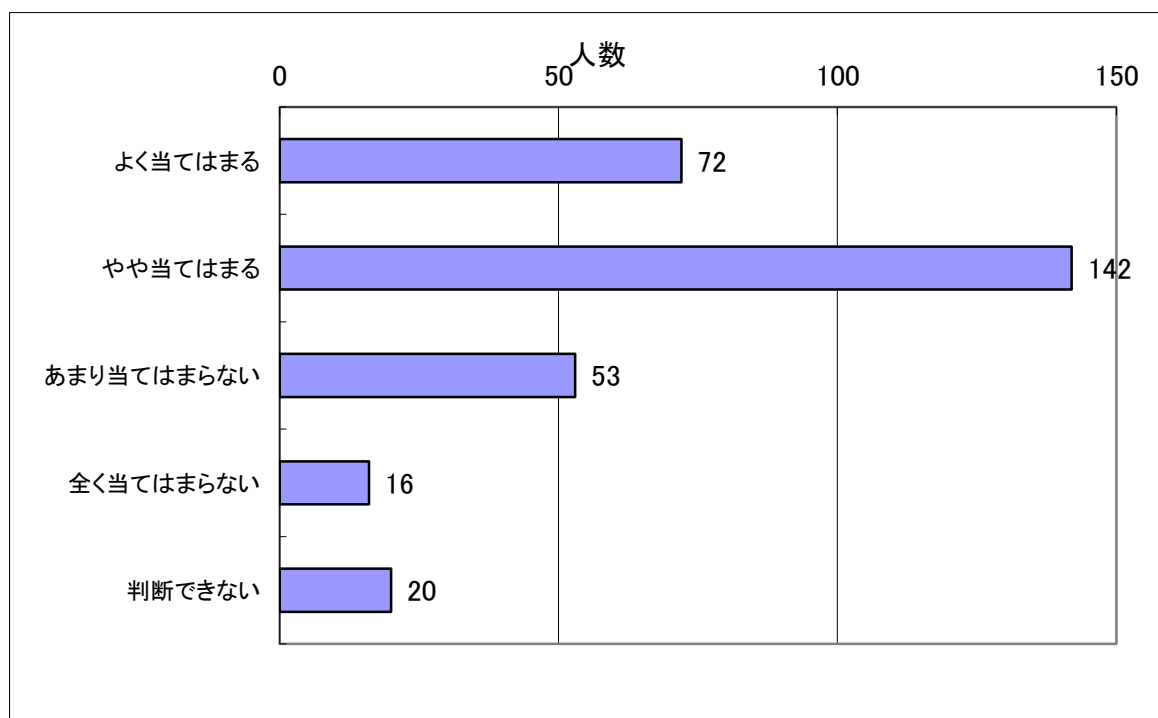

8 先生方は生徒の教育に対して親切で熱心である。

選択	よく当てはまる	やや当てはまる	あまり当てはまらない	全く当てはまらない	判断できない
人数	72	142	53	16	20