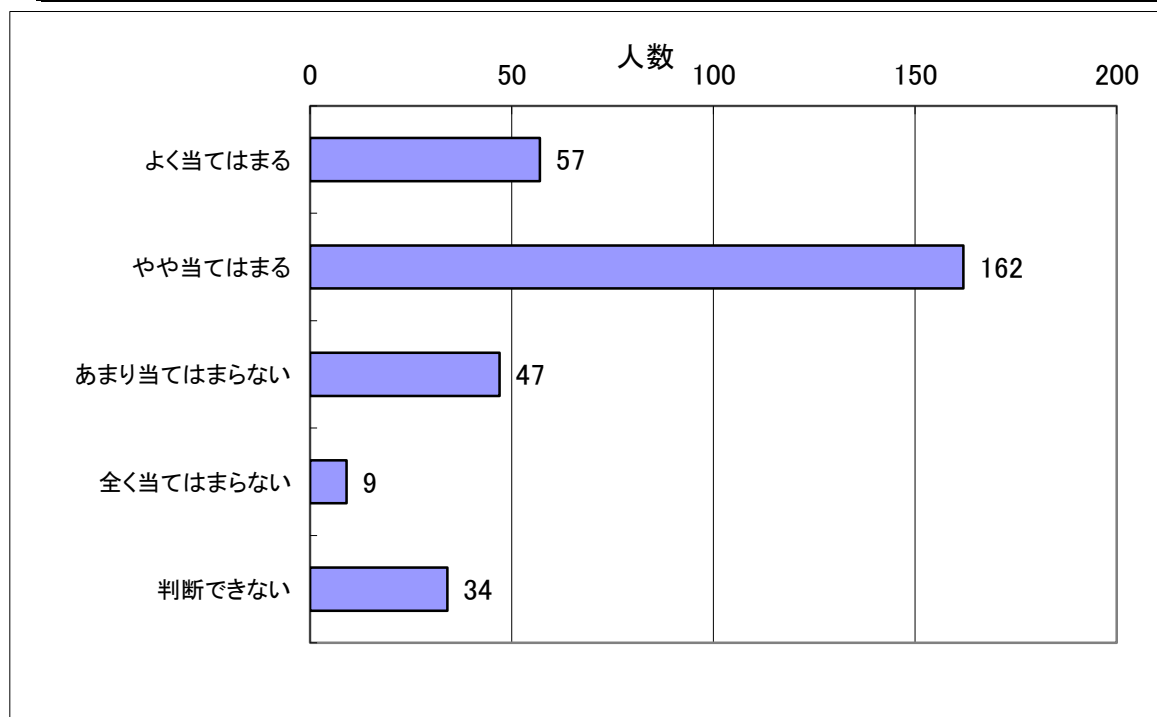

平成27年度 保護者用学校評価アンケート集計結果

調査期間 平成27年11月24日～12月4日
309人弟妹(寮生)は除く

- 1.よく当てはまる 2.やや当てはまる 3.あまり当てはまらない
4.全く当てはまらない 5.判断できない

1 長門高校に子どもを進学させて良かったと思っている。

選択	よく当てはまる	やや当てはまる	あまり当てはまらない	全く当てはまらない	判断できない
人数	122	141	23	7	16

2 長門高校は生徒の人格育成の向上のために努力している。

選択	よく当てはまる	やや当てはまる	あまり当てはまらない	全く当てはまらない	判断できない
人数	58	159	42	5	45

3 長門高校生は学習に意欲的に取り組んでいる。

選択	よく当てはまる	やや当てはまる	あまり当てはまらない	全く当てはまらない	判断できない
人数	42	149	64	18	35

4 進路・進学情報などが適切にされている。

選択	よく当てはまる	やや当てはまる	あまり当てはまらない	全く当てはまらない	判断できない
人数	57	162	47	9	34

5 校則や決まりは妥当である。

選択	よく当てはまる	やや当てはまる	あまり当てはまらない	全く当てはまらない	判断できない
人数	97	145	39	12	15

6 長門高校生は校則や決まりをおおむね守っている。

選択	よく当てはまる	やや当てはまる	あまり当てはまらない	全く当てはまらない	判断できない
人数	54	171	42	9	32