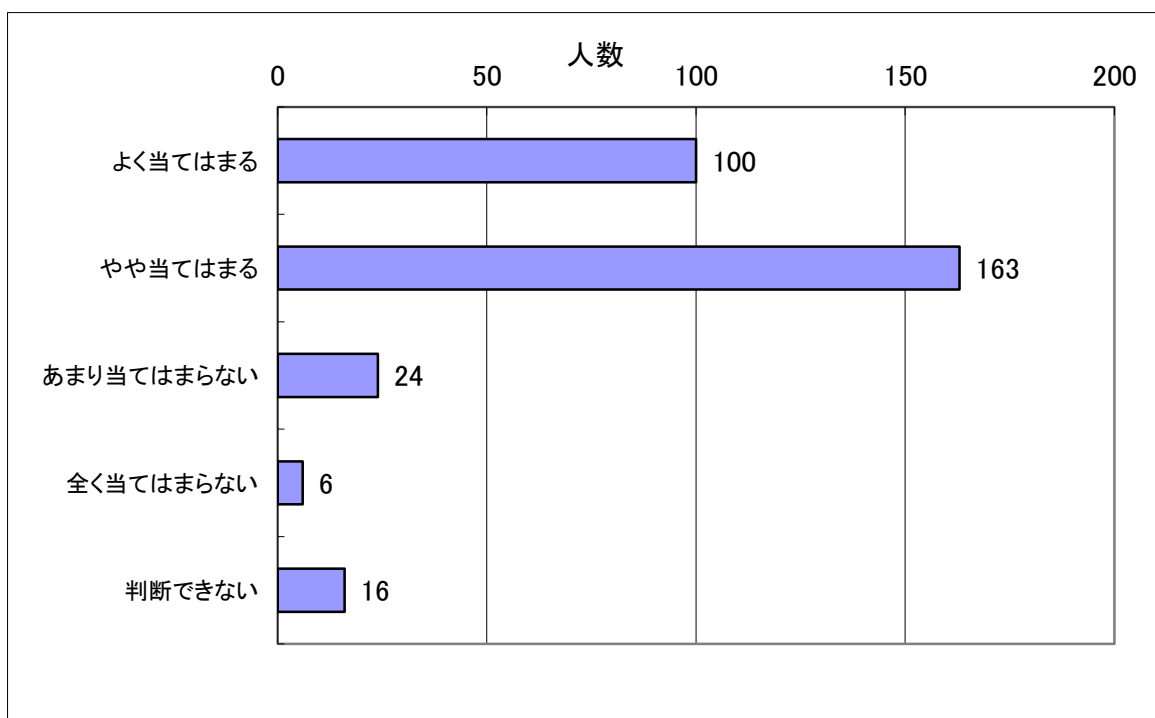

2 長門高校は生徒の人格育成の向上のために努力している。

選択	よく当てはまる	やや当てはまる	あまり当てはまらない	全く当てはまらない	判断できない
人数	58	159	42	5	45

3 長門高校生は学習に意欲的に取り組んでいる。

選択	よく当てはまる	やや当てはまる	あまり当てはまらない	全く当てはまらない	判断できない
人数	42	149	64	18	35

4 進路・進学情報などが適切にされている。

選択	よく当てはまる	やや当てはまる	あまり当てはまらない	全く当てはまらない	判断できない
人数	57	162	47	9	34

5 校則や決まりは妥当である。

選択	よく当てはまる	やや当てはまる	あまり当てはまらない	全く当てはまらない	判断できない
人数	97	145	39	12	15

6 長門高校生は校則や決まりをおおむね守っている。

選択	よく当てはまる	やや当てはまる	あまり当てはまらない	全く当てはまらない	判断できない
人数	54	171	42	9	32

7 生徒のために基本的マナーが守れるように指導されている

選択	よく当てはまる	やや当てはまる	あまり当てはまらない	全く当てはまらない	判断できない
人数	80	173	32	4	20

8 体育大会や文化祭など学校行事が充実している。

選択	よく当てはまる	やや当てはまる	あまり当てはまらない	全く当てはまらない	判断できない
人数	100	163	24	6	16

9 部活動が盛んで充実している。

選択	よく当てはまる	やや当てはまる	あまり当てはまらない	全く当てはまらない	判断できない
人数	106	138	38	5	26