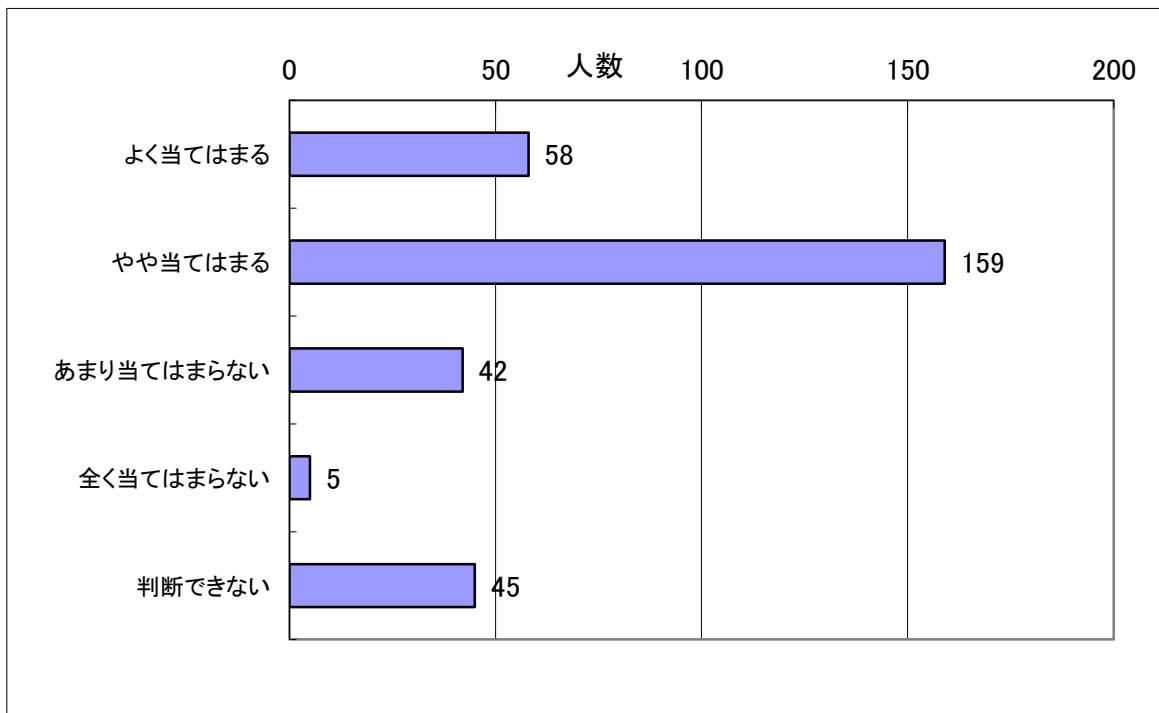

平成27年度 保護者用学校評価アンケート集計結果

調査期間 平成27年11月24日～12月4日
309人弟妹(寮生)は除く

- 1.よく当てはまる 2.やや当てはまる 3.あまり当てはまらない
4.全く当てはまらない 5.判断できない

1 長門高校に子どもを進学させて良かったと思っている。

選択	よく当てはまる	やや当てはまる	あまり当てはまらない	全く当てはまらない	判断できない
人数	122	141	23	7	16

2 長門高校は生徒の人格育成の向上のために努力している。

選択	よく当てはまる	やや当てはまる	あまり当てはまらない	全く当てはまらない	判断できない
人数	58	159	42	5	45

3 長門高校生は学習に意欲的に取り組んでいる。

選択	よく当てはまる	やや当てはまる	あまり当てはまらない	全く当てはまらない	判断できない
人数	42	149	64	18	35

4 進路・進学情報などが適切にされている。

選択	よく当てはまる	やや当てはまる	あまり当てはまらない	全く当てはまらない	判断できない
人数	57	162	47	9	34

5 校則や決まりは妥当である。

選択	よく当てはまる	やや当てはまる	あまり当てはまらない	全く当てはまらない	判断できない
人数	97	145	39	12	15

6 長門高校生は校則や決まりをおおむね守っている。

選択	よく当てはまる	やや当てはまる	あまり当てはまらない	全く当てはまらない	判断できない
人数	54	171	42	9	32