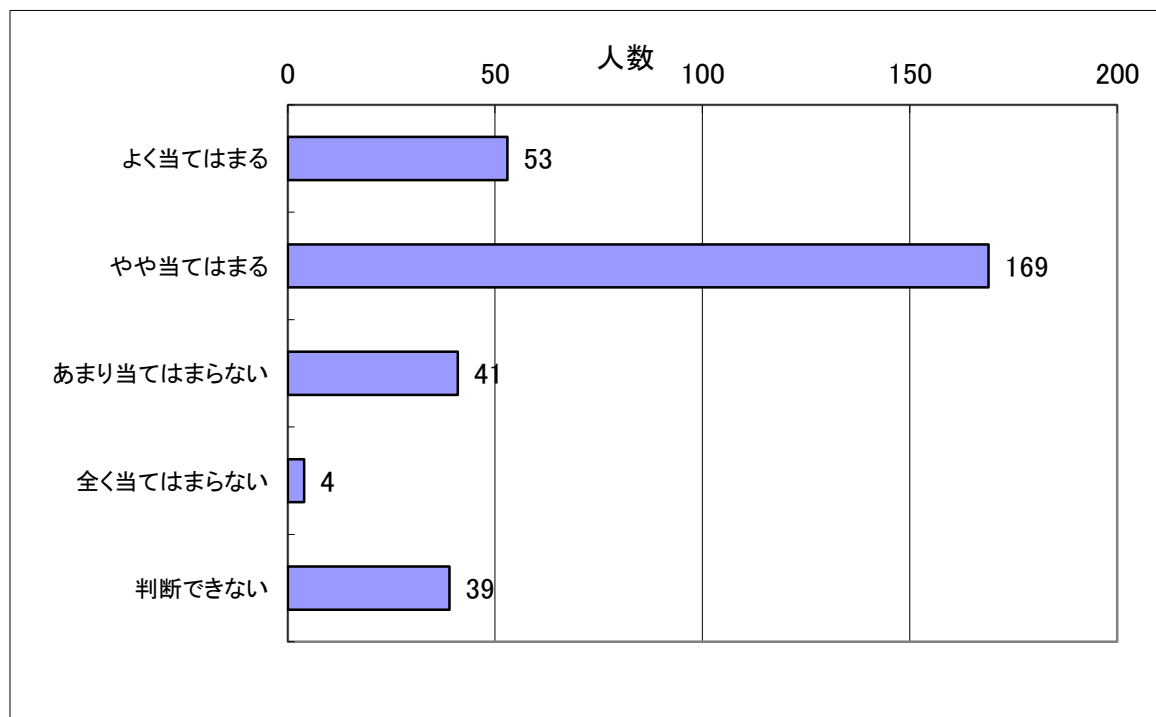

選択	よく当てはまる	やや当てはまる	あまり当てはまらない	全く当てはまらない	判断できない
人数	57	162	47	9	34

5 校則や決まりは妥当である。

選択	よく当てはまる	やや当てはまる	あまり当てはまらない	全く当てはまらない	判断できない
人数	97	145	39	12	15

6 長門高校生は校則や決まりをおおむね守っている。

選択	よく当てはまる	やや当てはまる	あまり当てはまらない	全く当てはまらない	判断できない
人数	54	171	42	9	32

7 生徒のために基本的マナーが守れるように指導されている

選択	よく当てはまる	やや当てはまる	あまり当てはまらない	全く当てはまらない	判断できない
人数	80	173	32	4	20

8 体育大会や文化祭など学校行事が充実している。

選択	よく当てはまる	やや当てはまる	あまり当てはまらない	全く当てはまらない	判断できない
人数	100	163	24	6	16

9 部活動が盛んで充実している。

選択	よく当てはまる	やや当てはまる	あまり当てはまらない	全く当てはまらない	判断できない
人数	106	138	38	5	26

10 悩みや困ったことがあったときには、先生に相談できる。

選択	よく当てはまる	やや当てはまる	あまり当てはまらない	全く当てはまらない	判断できない
人数	55	127	57	12	59

11 施設等、健康で安全な生活がしやすいように整備されている。

選択	よく当てはまる	やや当てはまる	あまり当てはまらない	全く当てはまらない	判断できない
人数	53	169	41	4	39

12 教職員は生徒の教育に対して親切で熱心である。