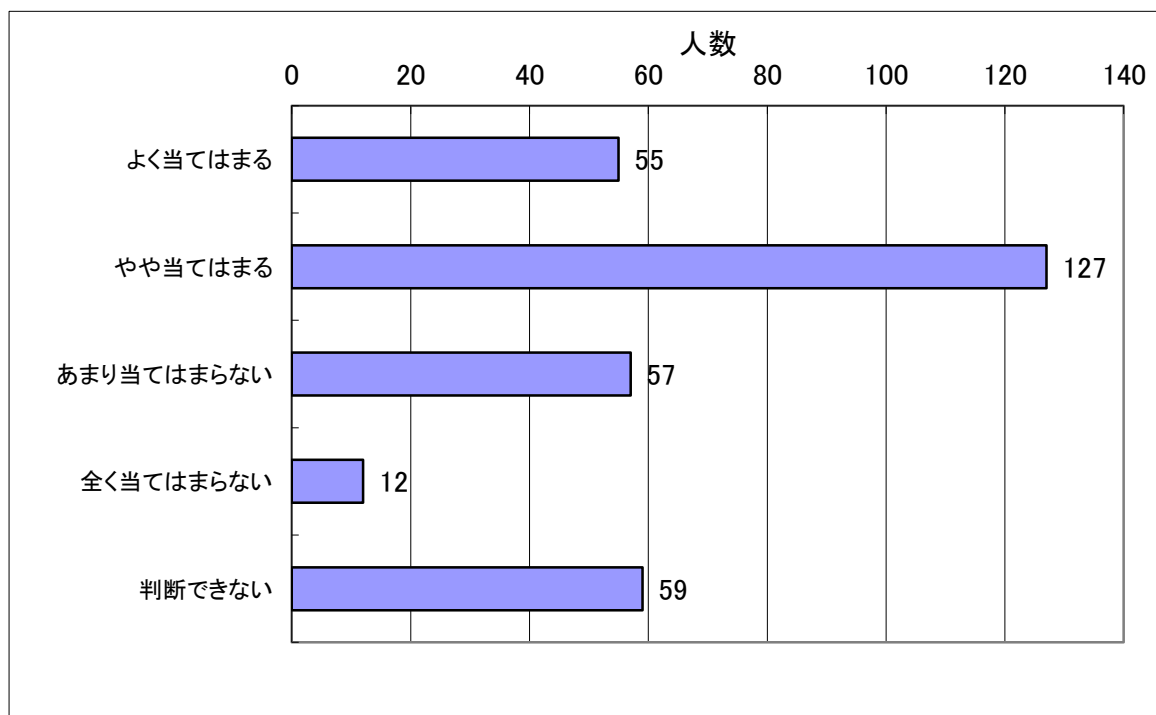

選択	よく当てはまる	やや当てはまる	あまり当てはまらない	全く当てはまらない	判断できない
人数	57	162	47	9	34

5 校則や決まりは妥当である。

選択	よく当てはまる	やや当てはまる	あまり当てはまらない	全く当てはまらない	判断できない
人数	97	145	39	12	15

6 長門高校生は校則や決まりをおおむね守っている。

選択	よく当てはまる	やや当てはまる	あまり当てはまらない	全く当てはまらない	判断できない
人数	54	171	42	9	32

7 生徒のために基本的マナーが守れるように指導されている

選択	よく当てはまる	やや当てはまる	あまり当てはまらない	全く当てはまらない	判断できない
人数	80	173	32	4	20

8 体育大会や文化祭など学校行事が充実している。

選択	よく当てはまる	やや当てはまる	あまり当てはまらない	全く当てはまらない	判断できない
人数	100	163	24	6	16

9 部活動が盛んで充実している。

選択	よく当てはまる	やや当てはまる	あまり当てはまらない	全く当てはまらない	判断できない
人数	106	138	38	5	26

10 悩みや困ったことがあったときには、先生に相談できる。

選択	よく当てはまる	やや当てはまる	あまり当てはまらない	全く当てはまらない	判断できない
人数	55	127	57	12	59

11 施設等、健康で安全な生活がしやすいように整備されている。

選択	よく当てはまる	やや当てはまる	あまり当てはまらない	全く当てはまらない	判断できない
人数	53	169	41	4	39

12 教職員は生徒の教育に対して親切で熱心である。