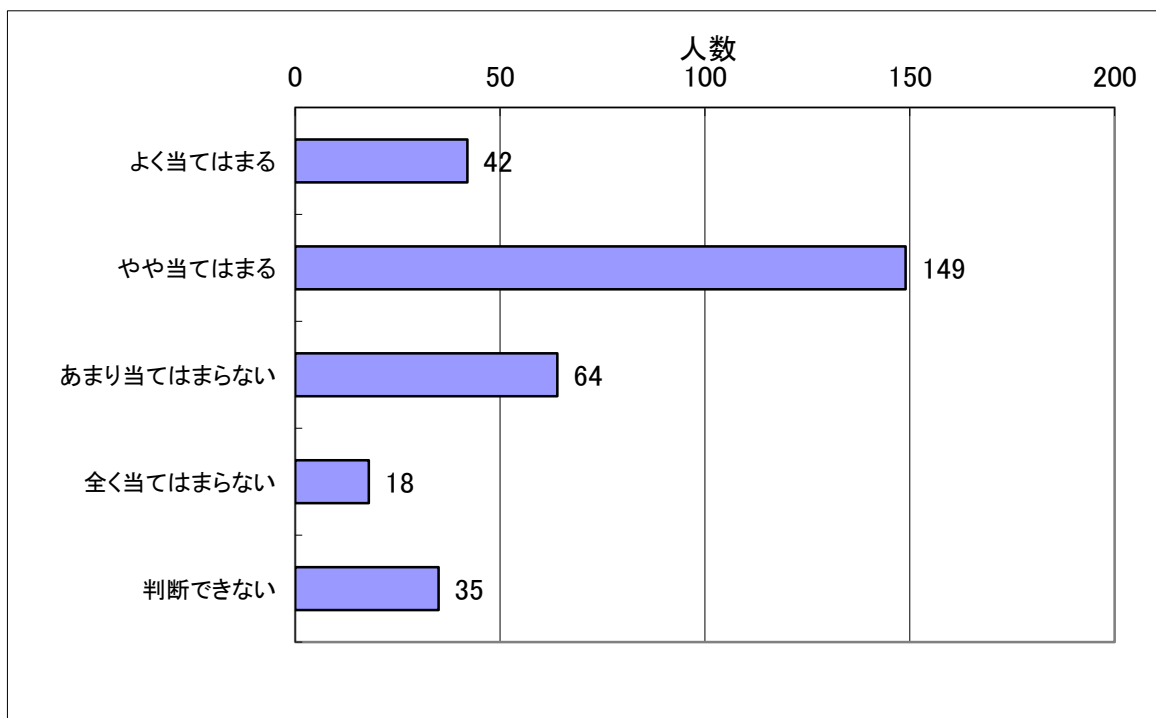

平成27年度 保護者用学校評価アンケート集計結果

調査期間 平成27年11月24日～12月4日
309人弟妹(寮生)は除く

- 1.よく当てはまる 2.やや当てはまる 3.あまり当てはまらない
4.全く当てはまらない 5.判断できない

1 長門高校に子どもを進学させて良かったと思っている。

選択	よく当てはまる	やや当てはまる	あまり当てはまらない	全く当てはまらない	判断できない
人数	122	141	23	7	16

2 長門高校は生徒の人格育成の向上のために努力している。

選択	よく当てはまる	やや当てはまる	あまり当てはまらない	全く当てはまらない	判断できない
人数	58	159	42	5	45

3 長門高校生は学習に意欲的に取り組んでいる。

選択	よく当てはまる	やや当てはまる	あまり当てはまらない	全く当てはまらない	判断できない
人数	42	149	64	18	35

4 進路・進学情報などが適切にされている。

選択	よく当てはまる	やや当てはまる	あまり当てはまらない	全く当てはまらない	判断できない
人数	57	162	47	9	34

5 校則や決まりは妥当である。

選択	よく当てはまる	やや当てはまる	あまり当てはまらない	全く当てはまらない	判断できない
人数	97	145	39	12	15

6 長門高校生は校則や決まりをおおむね守っている。

選択	よく当てはまる	やや当てはまる	あまり当てはまらない	全く当てはまらない	判断できない
人数	54	171	42	9	32