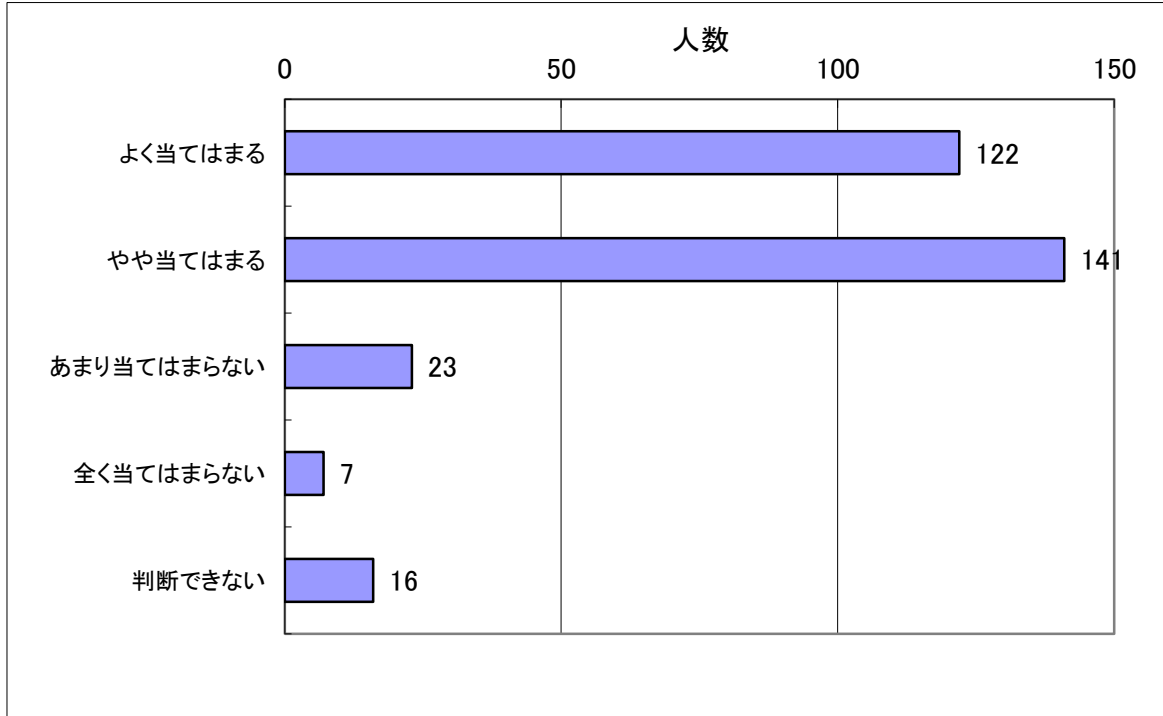

平成27年度 保護者用学校評価アンケート集計結果

調査期間 平成27年11月24日～12月4日
309人弟妹(寮生)は除く

- 1.よく当てはまる 2.やや当てはまる 3.あまり当てはまらない
4.全く当てはまらない 5.判断できない

1 長門高校に子どもを進学させて良かったと思っている。

選択	よく当てはまる	やや当てはまる	あまり当てはまらない	全く当てはまらない	判断できない
人数	122	141	23	7	16

2 長門高校は生徒の人格育成の向上のために努力している。

選択	よく当てはまる	やや当てはまる	あまり当てはまらない	全く当てはまらない	判断できない
人数	58	159	42	5	45

3 長門高校生は学習に意欲的に取り組んでいる。

選択	よく当てはまる	やや当てはまる	あまり当てはまらない	全く当てはまらない	判断できない
人数	42	149	64	18	35

4 進路・進学情報などが適切にされている。

選択	よく当てはまる	やや当てはまる	あまり当てはまらない	全く当てはまらない	判断できない
人数	57	162	47	9	34

5 校則や決まりは妥当である。

選択	よく当てはまる	やや当てはまる	あまり当てはまらない	全く当てはまらない	判断できない
人数	97	145	39	12	15

6 長門高校生は校則や決まりをおおむね守っている。

選択	よく当てはまる	やや当てはまる	あまり当てはまらない	全く当てはまらない	判断できない
人数	54	171	42	9	32