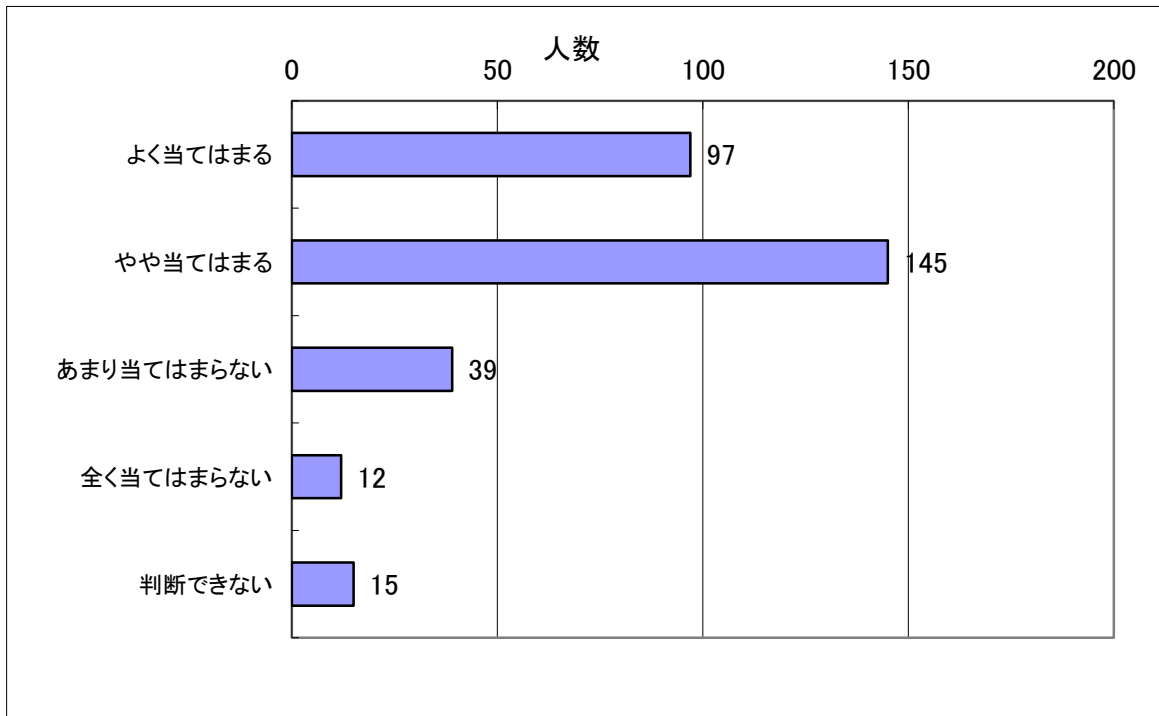

平成27年度 保護者用学校評価アンケート集計結果

調査期間 平成27年11月24日～12月4日
309人弟妹(寮生)は除く

- 1.よく当てはまる 2.やや当てはまる 3.あまり当てはまらない
4.全く当てはまらない 5.判断できない

1 長門高校に子どもを進学させて良かったと思っている。

選択	よく当てはまる	やや当てはまる	あまり当てはまらない	全く当てはまらない	判断できない
人数	122	141	23	7	16

2 長門高校は生徒の人格育成の向上のために努力している。

選択	よく当てはまる	やや当てはまる	あまり当てはまらない	全く当てはまらない	判断できない
人数	58	159	42	5	45

3 長門高校生は学習に意欲的に取り組んでいる。

選択	よく当てはまる	やや当てはまる	あまり当てはまらない	全く当てはまらない	判断できない
人数	42	149	64	18	35

4 進路・進学情報などが適切にされている。

選択	よく当てはまる	やや当てはまる	あまり当てはまらない	全く当てはまらない	判断できない
人数	57	162	47	9	34

5 校則や決まりは妥当である。

選択	よく当てはまる	やや当てはまる	あまり当てはまらない	全く当てはまらない	判断できない
人数	97	145	39	12	15

6 長門高校生は校則や決まりをおおむね守っている。

選択	よく当てはまる	やや当てはまる	あまり当てはまらない	全く当てはまらない	判断できない
人数	54	171	42	9	32