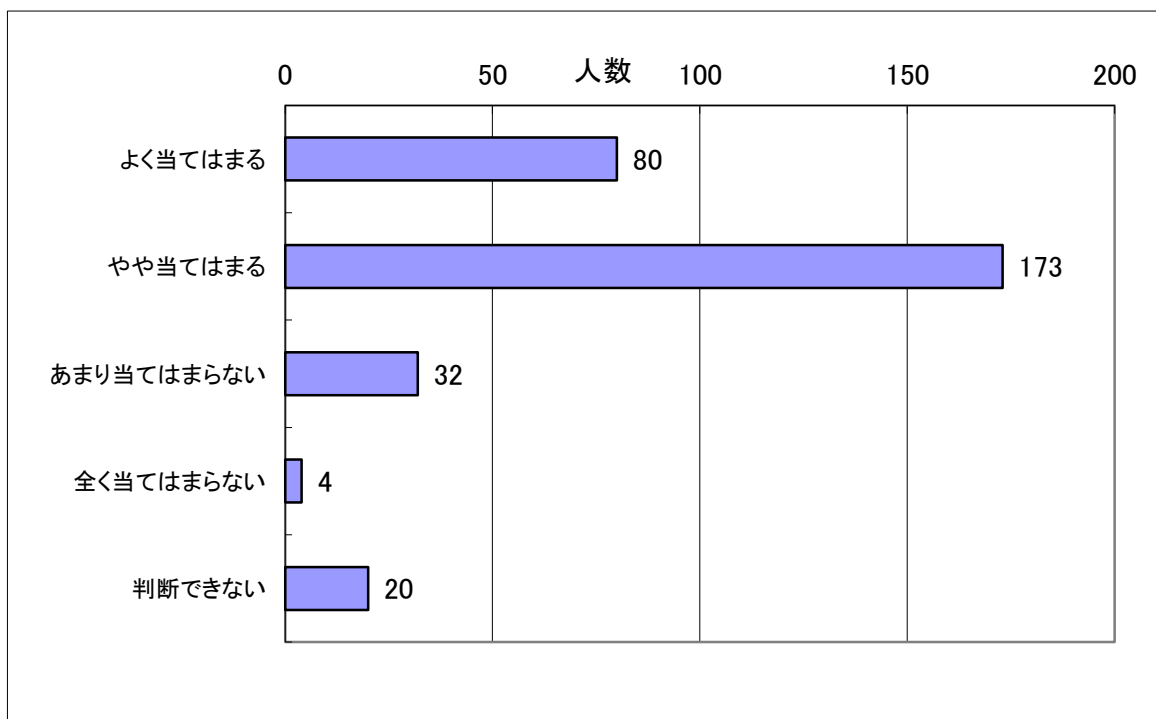

2 長門高校は生徒の人格育成の向上のために努力している。

選択	よく当てはまる	やや当てはまる	あまり当てはまらない	全く当てはまらない	判断できない
人数	58	159	42	5	45

3 長門高校生は学習に意欲的に取り組んでいる。

選択	よく当てはまる	やや当てはまる	あまり当てはまらない	全く当てはまらない	判断できない
人数	42	149	64	18	35

4 進路・進学情報などが適切にされている。

選択	よく当てはまる	やや当てはまる	あまり当てはまらない	全く当てはまらない	判断できない
人数	57	162	47	9	34

5 校則や決まりは妥当である。

選択	よく当てはまる	やや当てはまる	あまり当てはまらない	全く当てはまらない	判断できない
人数	97	145	39	12	15

6 長門高校生は校則や決まりをおおむね守っている。

選択	よく当てはまる	やや当てはまる	あまり当てはまらない	全く当てはまらない	判断できない
人数	54	171	42	9	32

7 生徒のために基本的マナーが守れるように指導されている

選択	よく当てはまる	やや当てはまる	あまり当てはまらない	全く当てはまらない	判断できない
人数	80	173	32	4	20

8 体育大会や文化祭など学校行事が充実している。

選択	よく当てはまる	やや当てはまる	あまり当てはまらない	全く当てはまらない	判断できない
人数	100	163	24	6	16

9 部活動が盛んで充実している。

選択	よく当てはまる	やや当てはまる	あまり当てはまらない	全く当てはまらない	判断できない
人数	106	138	38	5	26