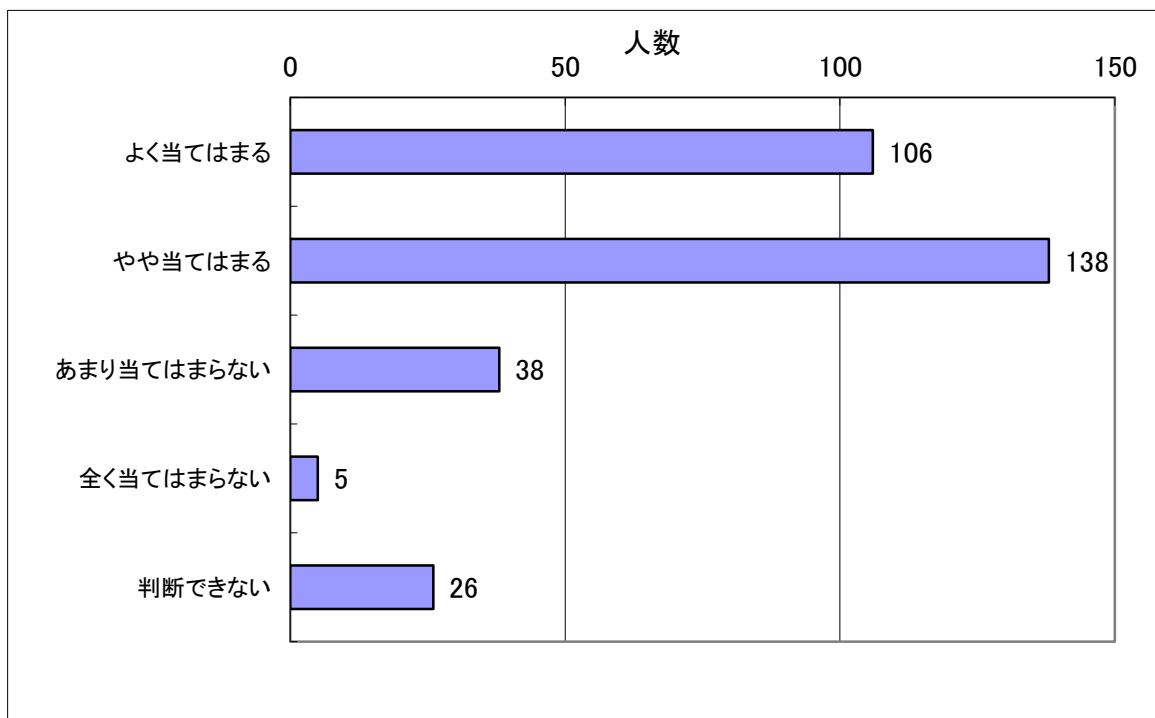

選択	よく当てはまる	やや当てはまる	あまり当てはまらない	全く当てはまらない	判断できない
人数	57	162	47	9	34

5 校則や決まりは妥当である。

選択	よく当てはまる	やや当てはまる	あまり当てはまらない	全く当てはまらない	判断できない
人数	97	145	39	12	15

6 長門高校生は校則や決まりをおおむね守っている。

選択	よく当てはまる	やや当てはまる	あまり当てはまらない	全く当てはまらない	判断できない
人数	54	171	42	9	32

7 生徒のために基本的マナーが守れるように指導されている

選択	よく当てはまる	やや当てはまる	あまり当てはまらない	全く当てはまらない	判断できない
人数	80	173	32	4	20

8 体育大会や文化祭など学校行事が充実している。

選択	よく当てはまる	やや当てはまる	あまり当てはまらない	全く当てはまらない	判断できない
人数	100	163	24	6	16

9 部活動が盛んで充実している。

選択	よく当てはまる	やや当てはまる	あまり当てはまらない	全く当てはまらない	判断できない
人数	106	138	38	5	26

10 悩みや困ったことがあったときには、先生に相談できる。

選択	よく当てはまる	やや当てはまる	あまり当てはまらない	全く当てはまらない	判断できない
人数	55	127	57	12	59

11 施設等、健康で安全な生活がしやすいように整備されている。

選択	よく当てはまる	やや当てはまる	あまり当てはまらない	全く当てはまらない	判断できない
人数	53	169	41	4	39

12 教職員は生徒の教育に対して親切で熱心である。