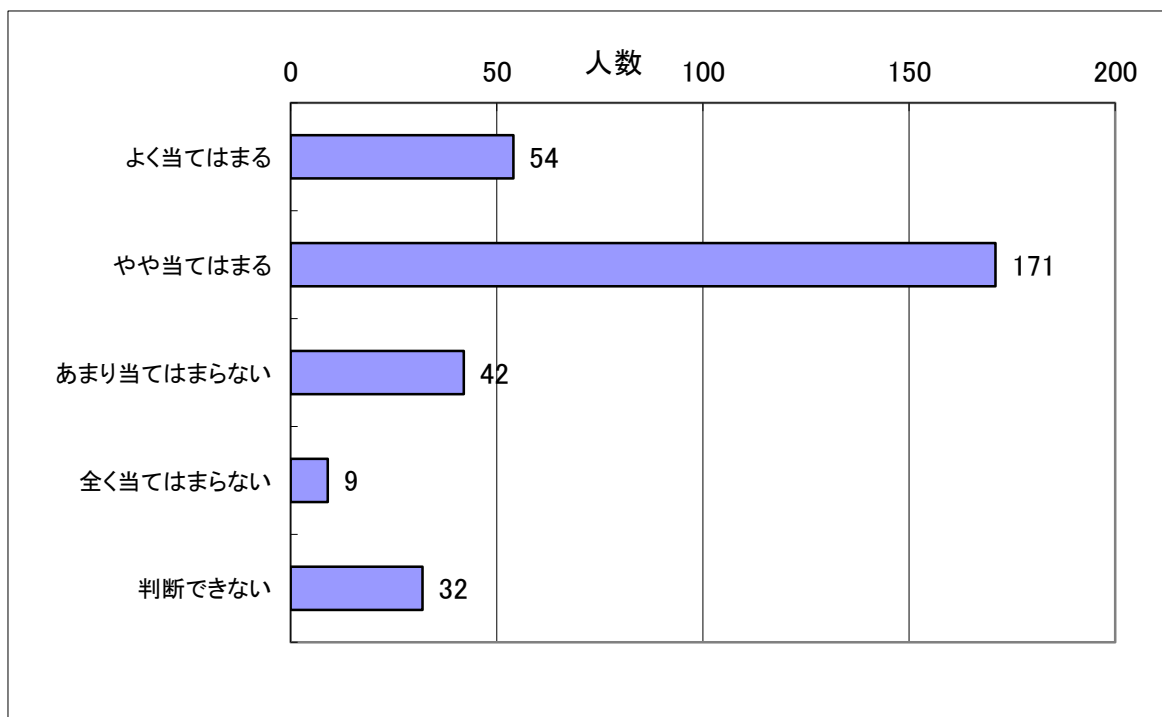

2 長門高校は生徒の人格育成の向上のために努力している。

選択	よく当てはまる	やや当てはまる	あまり当てはまらない	全く当てはまらない	判断できない
人数	58	159	42	5	45

3 長門高校生は学習に意欲的に取り組んでいる。

選択	よく当てはまる	やや当てはまる	あまり当てはまらない	全く当てはまらない	判断できない
人数	42	149	64	18	35

4 進路・進学情報などが適切にされている。

選択	よく当てはまる	やや当てはまる	あまり当てはまらない	全く当てはまらない	判断できない
人数	57	162	47	9	34

5 校則や決まりは妥当である。

選択	よく当てはまる	やや当てはまる	あまり当てはまらない	全く当てはまらない	判断できない
人数	97	145	39	12	15

6 長門高校生は校則や決まりをおおむね守っている。

選択	よく当てはまる	やや当てはまる	あまり当てはまらない	全く当てはまらない	判断できない
人数	54	171	42	9	32

7 生徒のために基本的マナーが守れるように指導されている

選択	よく当てはまる	やや当てはまる	あまり当てはまらない	全く当てはまらない	判断できない
人数	80	173	32	4	20

8 体育大会や文化祭など学校行事が充実している。

選択	よく当てはまる	やや当てはまる	あまり当てはまらない	全く当てはまらない	判断できない
人数	100	163	24	6	16

9 部活動が盛んで充実している。

選択	よく当てはまる	やや当てはまる	あまり当てはまらない	全く当てはまらない	判断できない
人数	106	138	38	5	26