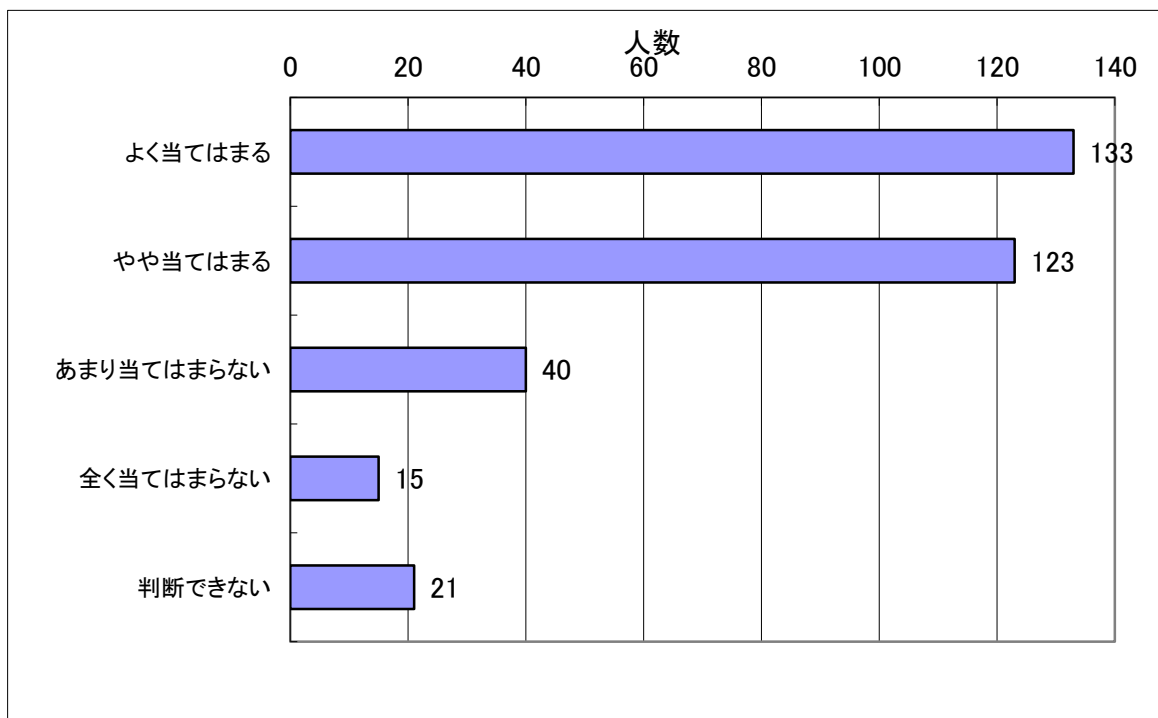

選択	よく当てはまる	やや当てはまる	あまり当てはまらない	全く当てはまらない	判断できない
人数	70	152	78	12	20

3 先生方の教え方が工夫されていて授業がわかりやすい。

選択	よく当てはまる	やや当てはまる	あまり当てはまらない	全く当てはまらない	判断できない
人数	53	157	89	13	20

4 進路・進学情報などが適切にされている。

選択	よく当てはまる	やや当てはまる	あまり当てはまらない	全く当てはまらない	判断できない
人数	122	137	48	6	19

5 校則や決まりは妥当である。

選択	よく当てはまる	やや当てはまる	あまり当てはまらない	全く当てはまらない	判断できない
人数	99	146	56	13	19

6 長門高校生は校則や決まりをおおむね守っている。

選択	よく当てはまる	やや当てはまる	あまり当てはまらない	全く当てはまらない	判断できない
人数	90	151	64	10	16

7 先生方は基本的マナーを生徒に守るように指導している。

選択	よく当てはまる	やや当てはまる	あまり当てはまらない	全く当てはまらない	判断できない
人数	138	137	33	9	14

8 先生方は生徒の教育に対して親切で熱心である。

選択	よく当てはまる	やや当てはまる	あまり当てはまらない	全く当てはまらない	判断できない
人数	94	151	59	10	17

9 部活動が盛んで充実している。

選択	よく当てはまる	やや当てはまる	あまり当てはまらない	全く当てはまらない	判断できない
人数	133	123	40	15	21

10 悩みや困ったことがあったときには、先生に相談できる。

選択	よく当てはまる	やや当てはまる	あまり当てはまらない	全く当てはまらない	判断できない
人数	63	119	79	44	27

11 施設等、健康で安全な生活がしやすいように整備されている。

選択	よく当てはまる	やや当てはまる	あまり当てはまらない	全く当てはまらない	判断できない
人数	79	159	54	16	24

12 体育大会が充実している。

選択	よく当てはまる	やや当てはまる	あまり当てはまらない	全く当てはまらない	判断できない
人数	133	135	40	12	13