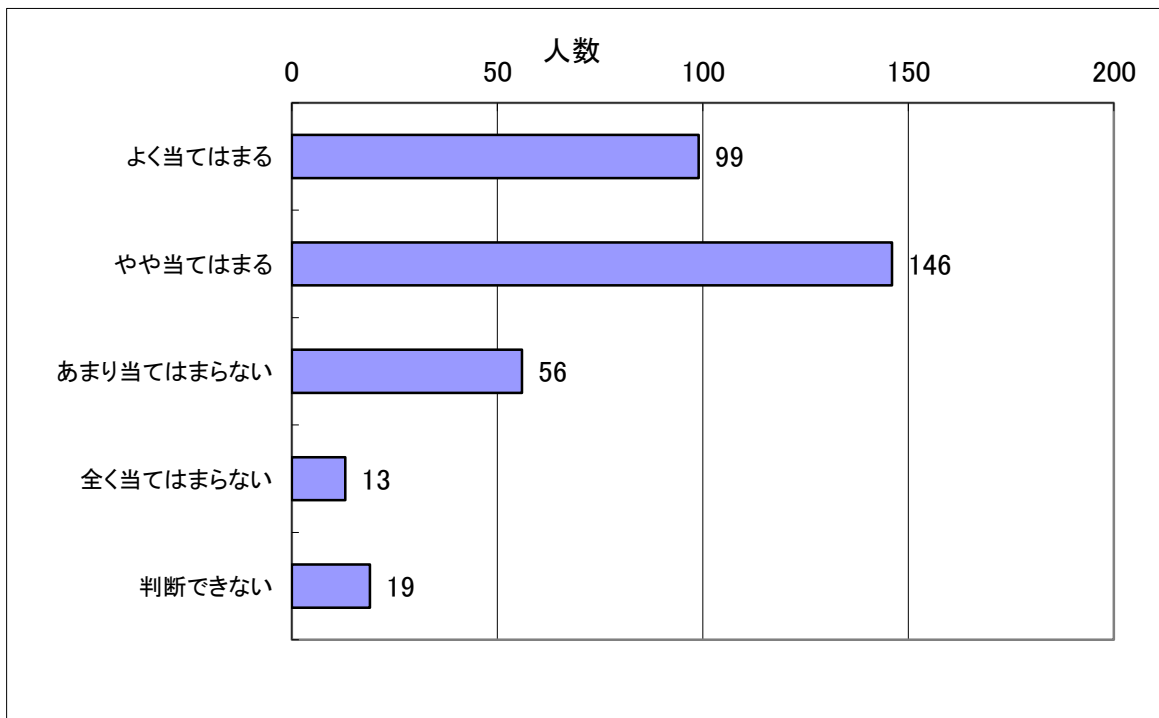

平成27年度 生徒用学校評価アンケート集計結果

調査期間 平成27年12月1日
332人

- 1.よく当てはまる 2.やや当てはまる 3.あまり当てはまらない
4.全く当てはまらない 5.判断できない

1 長門高校に入学して良かったと思っている。

選択	よく当てはまる	やや当てはまる	あまり当てはまらない	全く当てはまらない	判断できない
人数	109	143	57	6	16

2 長門高校は学力向上を目指して、積極的に取り組んでいる。

選択	よく当てはまる	やや当てはまる	あまり当てはまらない	全く当てはまらない	判断できない
人数	70	152	78	12	20

3 先生方の教え方が工夫されていて授業がわかりやすい。

選択	よく当てはまる	やや当てはまる	あまり当てはまらない	全く当てはまらない	判断できない
人数	53	157	89	13	20

4 進路・進学情報などが適切にされている。

選択	よく当てはまる	やや当てはまる	あまり当てはまらない	全く当てはまらない	判断できない
人数	122	137	48	6	19

5 校則や決まりは妥当である。

選択	よく当てはまる	やや当てはまる	あまり当てはまらない	全く当てはまらない	判断できない
人数	99	146	56	13	19

6 長門高校生は校則や決まりをおおむね守っている。

選択	よく当てはまる	やや当てはまる	あまり当てはまらない	全く当てはまらない	判断できない
人数	90	151	64	10	16

7 先生方は基本的マナーを生徒に守るように指導している。

選択	よく当てはまる	やや当てはまる	あまり当てはまらない	全く当てはまらない	判断できない
人数	138	137	33	9	14