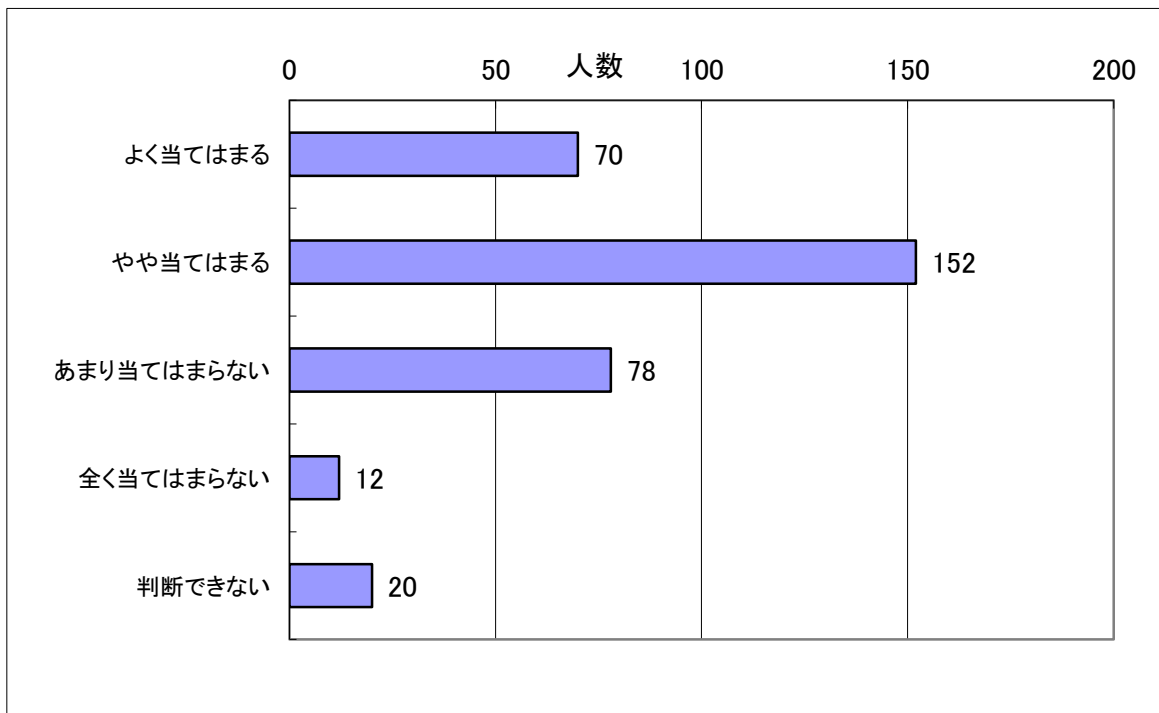

平成27年度 生徒用学校評価アンケート集計結果

調査期間 平成27年12月1日
332人

- 1.よく当てはまる 2.やや当てはまる 3.あまり当てはまらない
4.全く当てはまらない 5.判断できない

1 長門高校に入学して良かったと思っている。

選択	よく当てはまる	やや当てはまる	あまり当てはまらない	全く当てはまらない	判断できない
人数	109	143	57	6	16

2 長門高校は学力向上を目指して、積極的に取り組んでいる。

選択	よく当てはまる	やや当てはまる	あまり当てはまらない	全く当てはまらない	判断できない
人数	70	152	78	12	20

3 先生方の教え方が工夫されていて授業がわかりやすい。

選択	よく当てはまる	やや当てはまる	あまり当てはまらない	全く当てはまらない	判断できない
人数	53	157	89	13	20

4 進路・進学情報などが適切にされている。

選択	よく当てはまる	やや当てはまる	あまり当てはまらない	全く当てはまらない	判断できない
人数	122	137	48	6	19

5 校則や決まりは妥当である。

選択	よく当てはまる	やや当てはまる	あまり当てはまらない	全く当てはまらない	判断できない
人数	99	146	56	13	19

6 長門高校生は校則や決まりをおおむね守っている。

選択	よく当てはまる	やや当てはまる	あまり当てはまらない	全く当てはまらない	判断できない
人数	90	151	64	10	16

7 先生方は基本的マナーを生徒に守るように指導している。

選択	よく当てはまる	やや当てはまる	あまり当てはまらない	全く当てはまらない	判断できない
人数	138	137	33	9	14