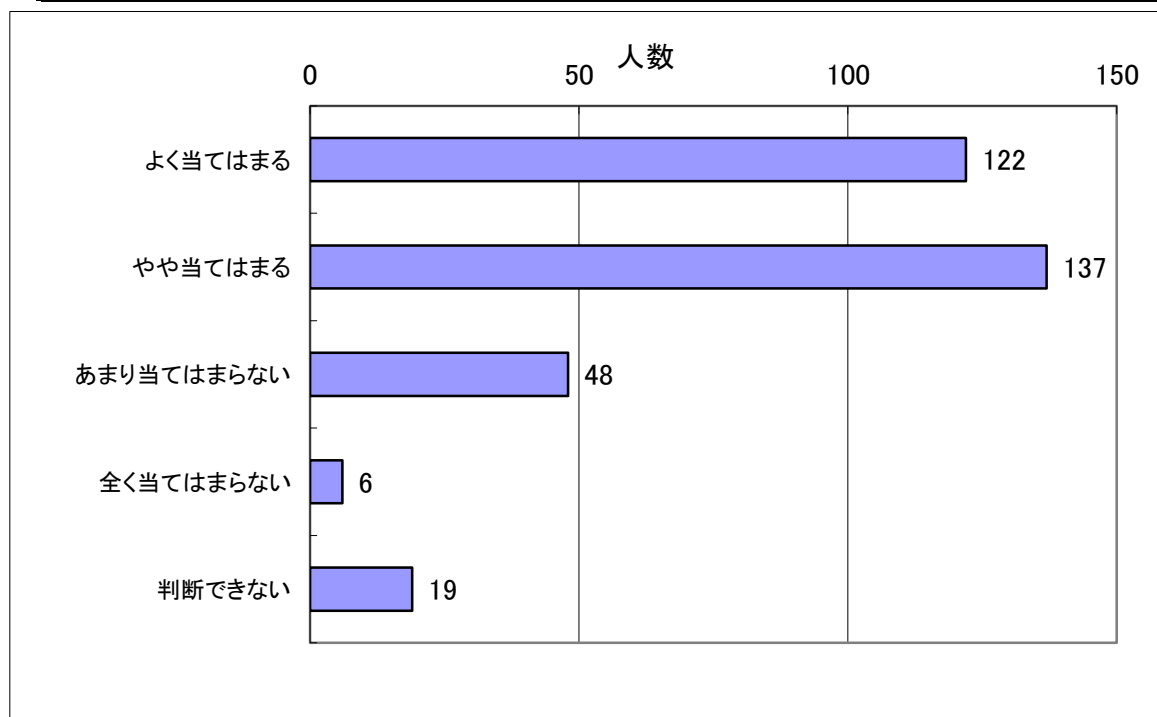

平成27年度 生徒用学校評価アンケート集計結果

調査期間 平成27年12月1日
332人

- 1.よく当てはまる 2.やや当てはまる 3.あまり当てはまらない
4.全く当てはまらない 5.判断できない

1 長門高校に入学して良かったと思っている。

選択	よく当てはまる	やや当てはまる	あまり当てはまらない	全く当てはまらない	判断できない
人数	109	143	57	6	16

2 長門高校は学力向上を目指して、積極的に取り組んでいる。

選択	よく当てはまる	やや当てはまる	あまり当てはまらない	全く当てはまらない	判断できない
人数	70	152	78	12	20

3 先生方の教え方が工夫されていて授業がわかりやすい。

選択	よく当てはまる	やや当てはまる	あまり当てはまらない	全く当てはまらない	判断できない
人数	53	157	89	13	20

4 進路・進学情報などが適切にされている。

選択	よく当てはまる	やや当てはまる	あまり当てはまらない	全く当てはまらない	判断できない
人数	122	137	48	6	19

5 校則や決まりは妥当である。

選択	よく当てはまる	やや当てはまる	あまり当てはまらない	全く当てはまらない	判断できない
人数	99	146	56	13	19

6 長門高校生は校則や決まりをおおむね守っている。

選択	よく当てはまる	やや当てはまる	あまり当てはまらない	全く当てはまらない	判断できない
人数	90	151	64	10	16

7 先生方は基本的マナーを生徒に守るように指導している。

選択	よく当てはまる	やや当てはまる	あまり当てはまらない	全く当てはまらない	判断できない
人数	138	137	33	9	14