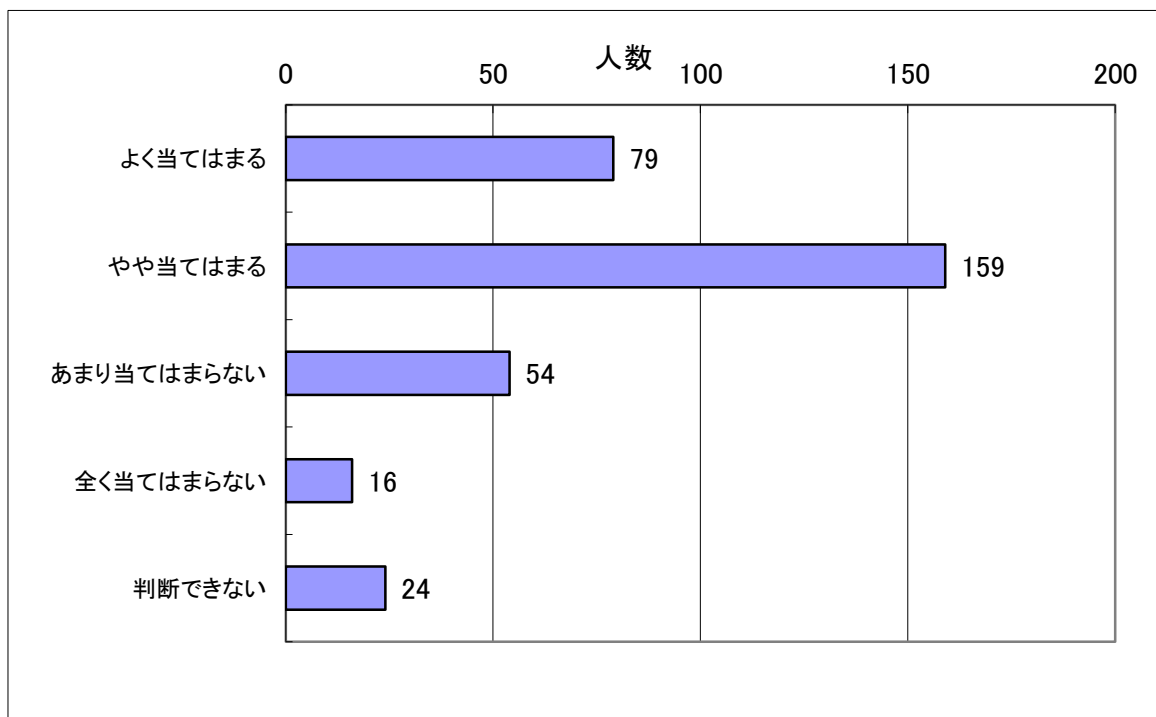

5 校則や決まりは妥当である。

選択	よく当てはまる	やや当てはまる	あまり当てはまらない	全く当てはまらない	判断できない
人数	99	146	56	13	19

6 長門高校生は校則や決まりをおおむね守っている。

選択	よく当てはまる	やや当てはまる	あまり当てはまらない	全く当てはまらない	判断できない
人数	90	151	64	10	16

7 先生方は基本的マナーを生徒に守るように指導している。

選択	よく当てはまる	やや当てはまる	あまり当てはまらない	全く当てはまらない	判断できない
人数	138	137	33	9	14

8 先生方は生徒の教育に対して親切で熱心である。

選択	よく当てはまる	やや当てはまる	あまり当てはまらない	全く当てはまらない	判断できない
人数	94	151	59	10	17

9 部活動が盛んで充実している。

選択	よく当てはまる	やや当てはまる	あまり当てはまらない	全く当てはまらない	判断できない
人数	133	123	40	15	21

10 悩みや困ったことがあったときには、先生に相談できる。

選択	よく当てはまる	やや当てはまる	あまり当てはまらない	全く当てはまらない	判断できない
人数	63	119	79	44	27

11 施設等、健康で安全な生活がしやすいように整備されている。

選択	よく当てはまる	やや当てはまる	あまり当てはまらない	全く当てはまらない	判断できない
人数	79	159	54	16	24

12 体育大会が充実している。

選択	よく当てはまる	やや当てはまる	あまり当てはまらない	全く当てはまらない	判断できない
人数	133	135	40	12	13