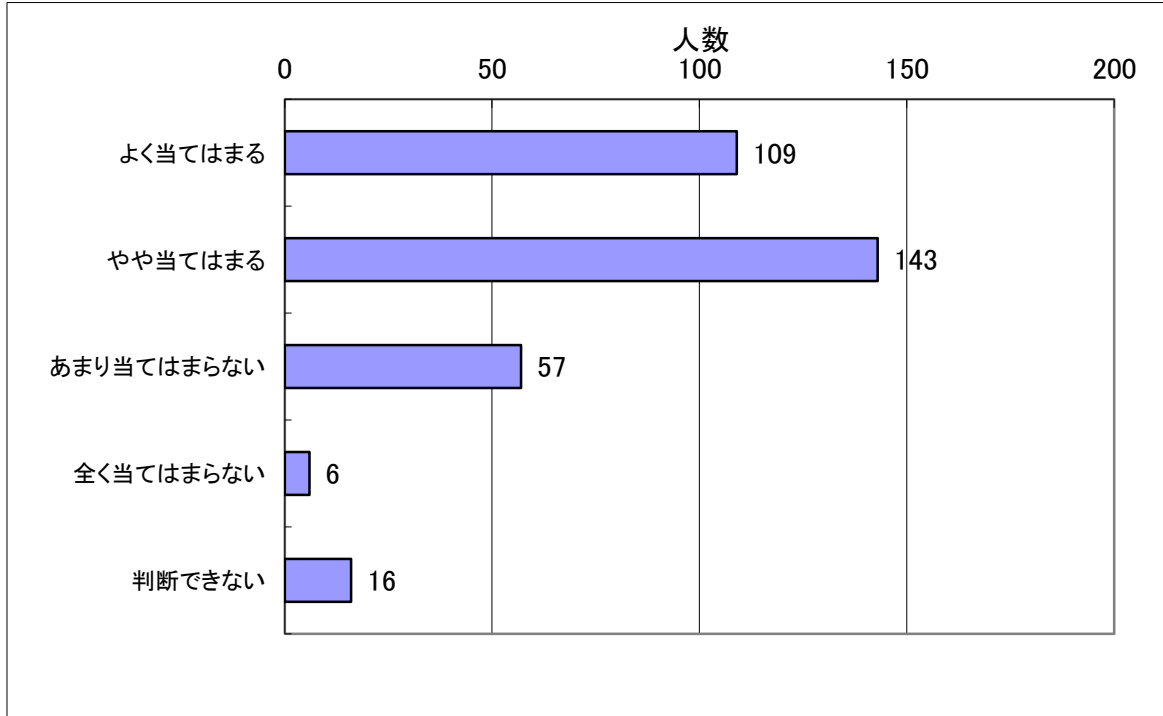

平成27年度 生徒用学校評価アンケート集計結果

調査期間 平成27年12月1日
332人

- 1.よく当てはまる 2.やや当てはまる 3.あまり当てはまらない
4.全く当てはまらない 5.判断できない

1 長門高校に入学して良かったと思っている。

選択	よく当てはまる	やや当てはまる	あまり当てはまらない	全く当てはまらない	判断できない
人数	109	143	57	6	16

2 長門高校は学力向上を目指して、積極的に取り組んでいる。

選択	よく当てはまる	やや当てはまる	あまり当てはまらない	全く当てはまらない	判断できない
人数	70	152	78	12	20

3 先生方の教え方が工夫されていて授業がわかりやすい。

選択	よく当てはまる	やや当てはまる	あまり当てはまらない	全く当てはまらない	判断できない
人数	53	157	89	13	20

4 進路・進学情報などが適切にされている。

選択	よく当てはまる	やや当てはまる	あまり当てはまらない	全く当てはまらない	判断できない
人数	122	137	48	6	19

5 校則や決まりは妥当である。

選択	よく当てはまる	やや当てはまる	あまり当てはまらない	全く当てはまらない	判断できない
人数	99	146	56	13	19

6 長門高校生は校則や決まりをおおむね守っている。

選択	よく当てはまる	やや当てはまる	あまり当てはまらない	全く当てはまらない	判断できない
人数	90	151	64	10	16

7 先生方は基本的マナーを生徒に守るように指導している。

選択	よく当てはまる	やや当てはまる	あまり当てはまらない	全く当てはまらない	判断できない
人数	138	137	33	9	14