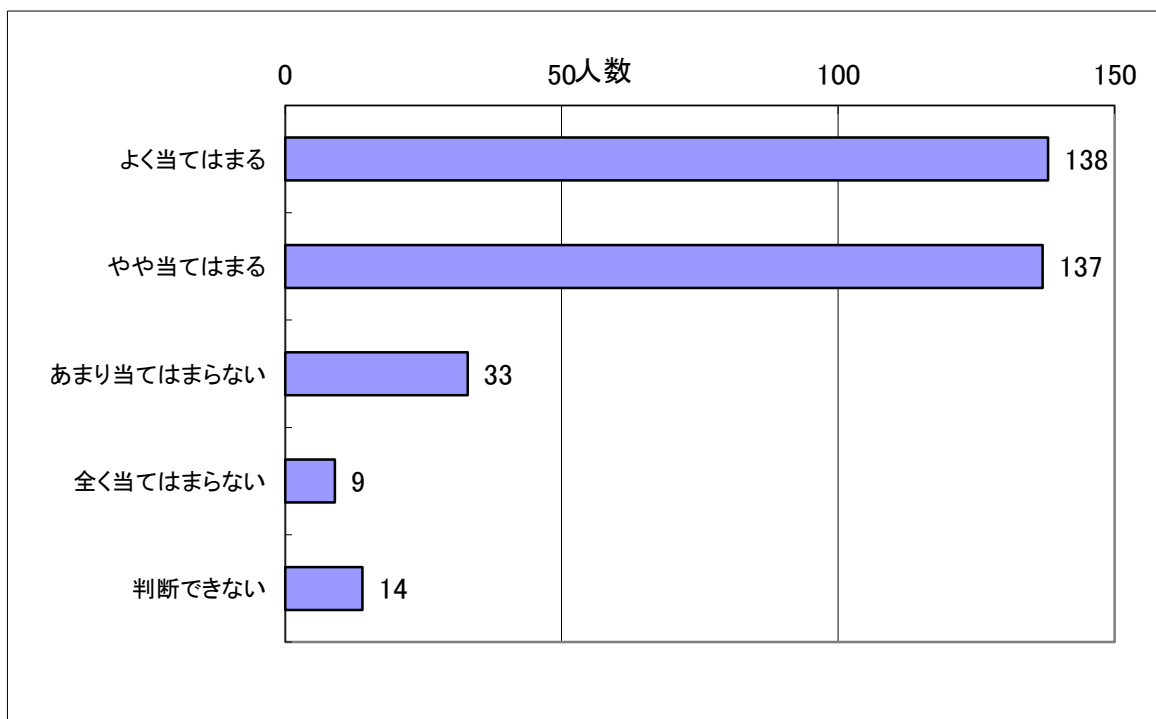

選択	よく当てはまる	やや当てはまる	あまり当てはまらない	全く当てはまらない	判断できない
人数	70	152	78	12	20

3 先生方の教え方が工夫されていて授業がわかりやすい。

選択	よく当てはまる	やや当てはまる	あまり当てはまらない	全く当てはまらない	判断できない
人数	53	157	89	13	20

4 進路・進学情報などが適切にされている。

選択	よく当てはまる	やや当てはまる	あまり当てはまらない	全く当てはまらない	判断できない
人数	122	137	48	6	19

5 校則や決まりは妥当である。

選択	よく当てはまる	やや当てはまる	あまり当てはまらない	全く当てはまらない	判断できない
人数	99	146	56	13	19

6 長門高校生は校則や決まりをおおむね守っている。

選択	よく当てはまる	やや当てはまる	あまり当てはまらない	全く当てはまらない	判断できない
人数	90	151	64	10	16

7 先生方は基本的マナーを生徒に守るように指導している。

選択	よく当てはまる	やや当てはまる	あまり当てはまらない	全く当てはまらない	判断できない
人数	138	137	33	9	14

8 先生方は生徒の教育に対して親切で熱心である。

選択	よく当てはまる	やや当てはまる	あまり当てはまらない	全く当てはまらない	判断できない
人数	94	151	59	10	17

9 部活動が盛んで充実している。

選択	よく当てはまる	やや当てはまる	あまり当てはまらない	全く当てはまらない	判断できない
人数	133	123	40	15	21

10 悩みや困ったことがあったときには、先生に相談できる。

選択	よく当てはまる	やや当てはまる	あまり当てはまらない	全く当てはまらない	判断できない
人数	63	119	79	44	27

11 施設等、健康で安全な生活がしやすいように整備されている。

選択	よく当てはまる	やや当てはまる	あまり当てはまらない	全く当てはまらない	判断できない
人数	79	159	54	16	24

12 体育大会が充実している。

選択	よく当てはまる	やや当てはまる	あまり当てはまらない	全く当てはまらない	判断できない
人数	133	135	40	12	13