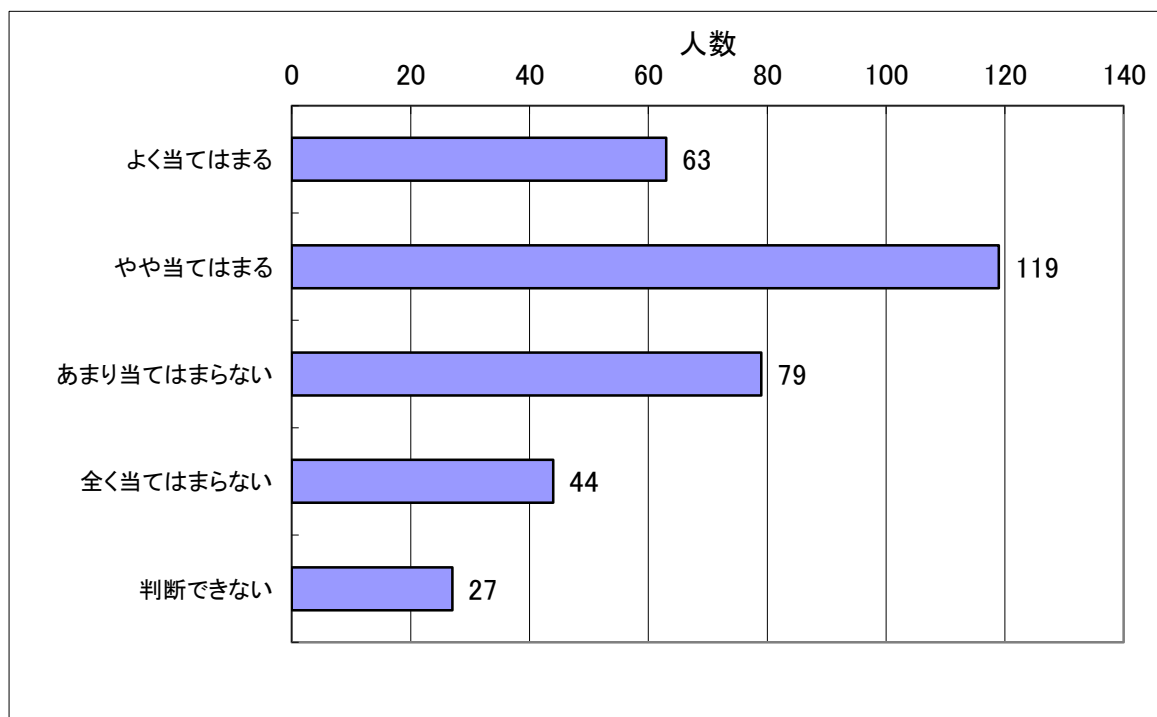

5 校則や決まりは妥当である。

選択	よく当てはまる	やや当てはまる	あまり当てはまらない	全く当てはまらない	判断できない
人数	99	146	56	13	19

6 長門高校生は校則や決まりをおおむね守っている。

選択	よく当てはまる	やや当てはまる	あまり当てはまらない	全く当てはまらない	判断できない
人数	90	151	64	10	16

7 先生方は基本的マナーを生徒に守るように指導している。

選択	よく当てはまる	やや当てはまる	あまり当てはまらない	全く当てはまらない	判断できない
人数	138	137	33	9	14

8 先生方は生徒の教育に対して親切で熱心である。

選択	よく当てはまる	やや当てはまる	あまり当てはまらない	全く当てはまらない	判断できない
人数	94	151	59	10	17

9 部活動が盛んで充実している。

選択	よく当てはまる	やや当てはまる	あまり当てはまらない	全く当てはまらない	判断できない
人数	133	123	40	15	21

10 悩みや困ったことがあったときには、先生に相談できる。

選択	よく当てはまる	やや当てはまる	あまり当てはまらない	全く当てはまらない	判断できない
人数	63	119	79	44	27

11 施設等、健康で安全な生活がしやすいように整備されている。

選択	よく当てはまる	やや当てはまる	あまり当てはまらない	全く当てはまらない	判断できない
人数	79	159	54	16	24

12 体育大会が充実している。

選択	よく当てはまる	やや当てはまる	あまり当てはまらない	全く当てはまらない	判断できない
人数	133	135	40	12	13