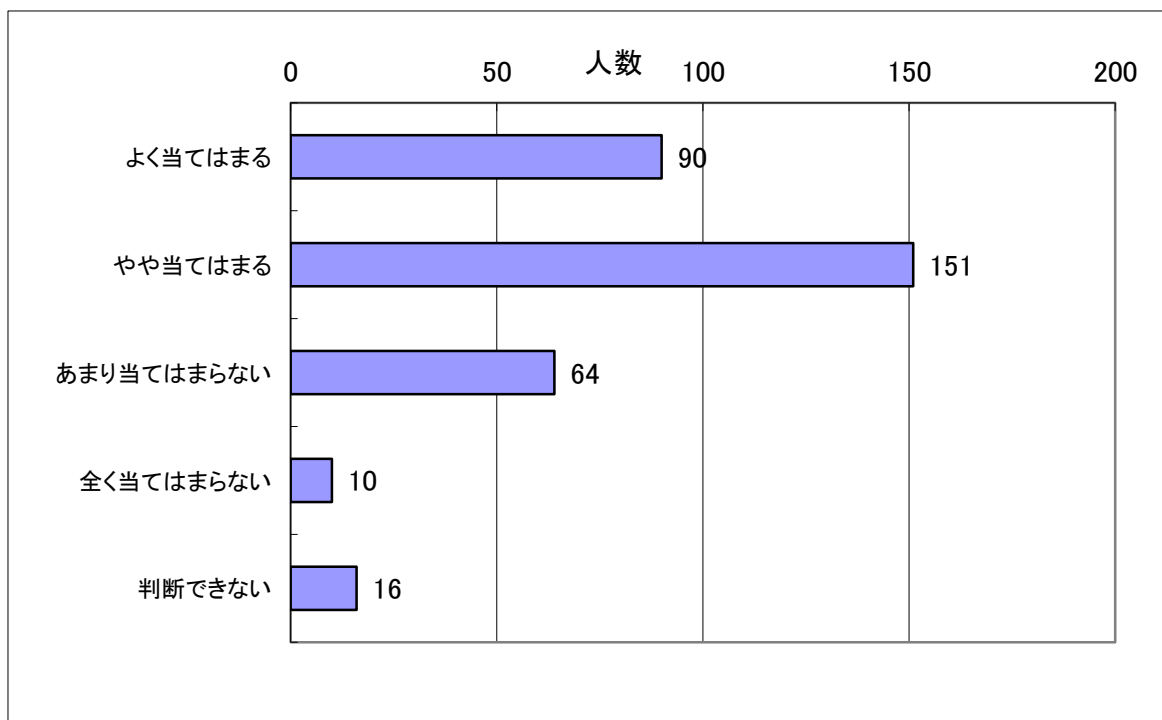

平成27年度 生徒用学校評価アンケート集計結果

調査期間 平成27年12月1日
332人

- 1.よく当てはまる 2.やや当てはまる 3.あまり当てはまらない
4.全く当てはまらない 5.判断できない

1 長門高校に入学して良かったと思っている。

選択	よく当てはまる	やや当てはまる	あまり当てはまらない	全く当てはまらない	判断できない
人数	109	143	57	6	16

2 長門高校は学力向上を目指して、積極的に取り組んでいる。

選択	よく当てはまる	やや当てはまる	あまり当てはまらない	全く当てはまらない	判断できない
人数	70	152	78	12	20

3 先生方の教え方が工夫されていて授業がわかりやすい。

選択	よく当てはまる	やや当てはまる	あまり当てはまらない	全く当てはまらない	判断できない
人数	53	157	89	13	20

4 進路・進学情報などが適切にされている。

選択	よく当てはまる	やや当てはまる	あまり当てはまらない	全く当てはまらない	判断できない
人数	122	137	48	6	19

5 校則や決まりは妥当である。

選択	よく当てはまる	やや当てはまる	あまり当てはまらない	全く当てはまらない	判断できない
人数	99	146	56	13	19

6 長門高校生は校則や決まりをおおむね守っている。

選択	よく当てはまる	やや当てはまる	あまり当てはまらない	全く当てはまらない	判断できない
人数	90	151	64	10	16

7 先生方は基本的マナーを生徒に守るように指導している。

選択	よく当てはまる	やや当てはまる	あまり当てはまらない	全く当てはまらない	判断できない
人数	138	137	33	9	14