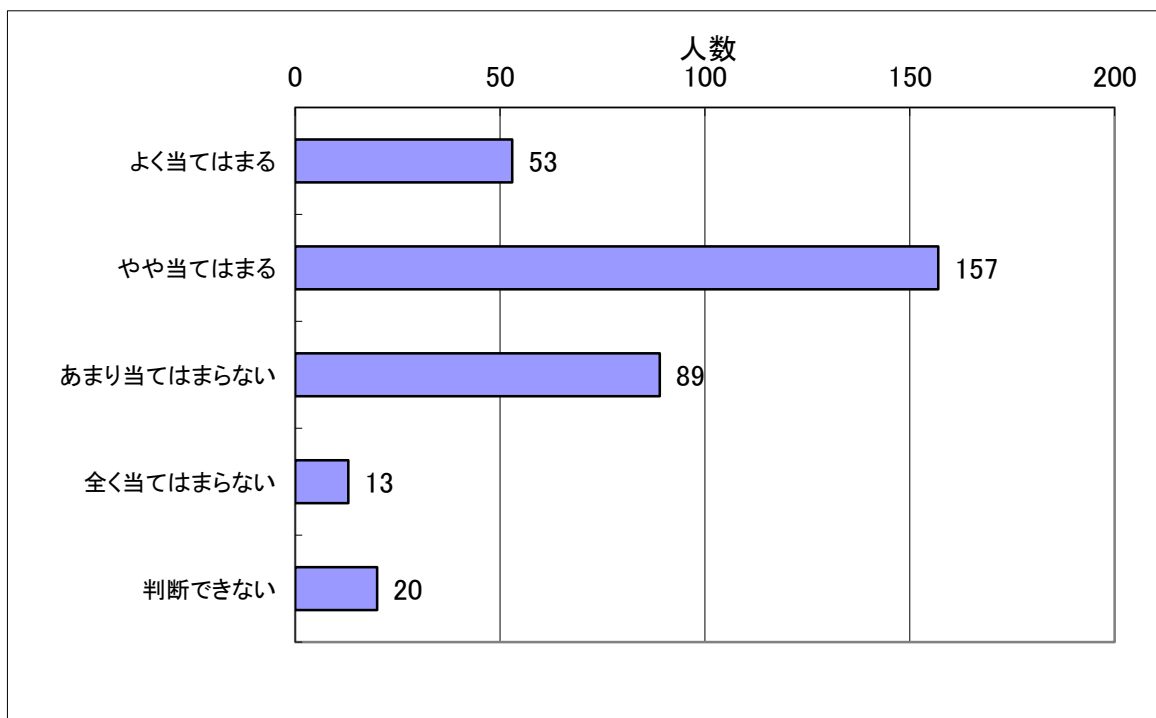

平成27年度 生徒用学校評価アンケート集計結果

調査期間 平成27年12月1日
332人

- 1.よく当てはまる 2.やや当てはまる 3.あまり当てはまらない
4.全く当てはまらない 5.判断できない

1 長門高校に入学して良かったと思っている。

選択	よく当てはまる	やや当てはまる	あまり当てはまらない	全く当てはまらない	判断できない
人数	109	143	57	6	16

2 長門高校は学力向上を目指して、積極的に取り組んでいる。

選択	よく当てはまる	やや当てはまる	あまり当てはまらない	全く当てはまらない	判断できない
人数	70	152	78	12	20

3 先生方の教え方が工夫されていて授業がわかりやすい。

選択	よく当てはまる	やや当てはまる	あまり当てはまらない	全く当てはまらない	判断できない
人数	53	157	89	13	20

4 進路・進学情報などが適切にされている。

選択	よく当てはまる	やや当てはまる	あまり当てはまらない	全く当てはまらない	判断できない
人数	122	137	48	6	19

5 校則や決まりは妥当である。

選択	よく当てはまる	やや当てはまる	あまり当てはまらない	全く当てはまらない	判断できない
人数	99	146	56	13	19

6 長門高校生は校則や決まりをおおむね守っている。

選択	よく当てはまる	やや当てはまる	あまり当てはまらない	全く当てはまらない	判断できない
人数	90	151	64	10	16

7 先生方は基本的マナーを生徒に守るように指導している。

選択	よく当てはまる	やや当てはまる	あまり当てはまらない	全く当てはまらない	判断できない
人数	138	137	33	9	14