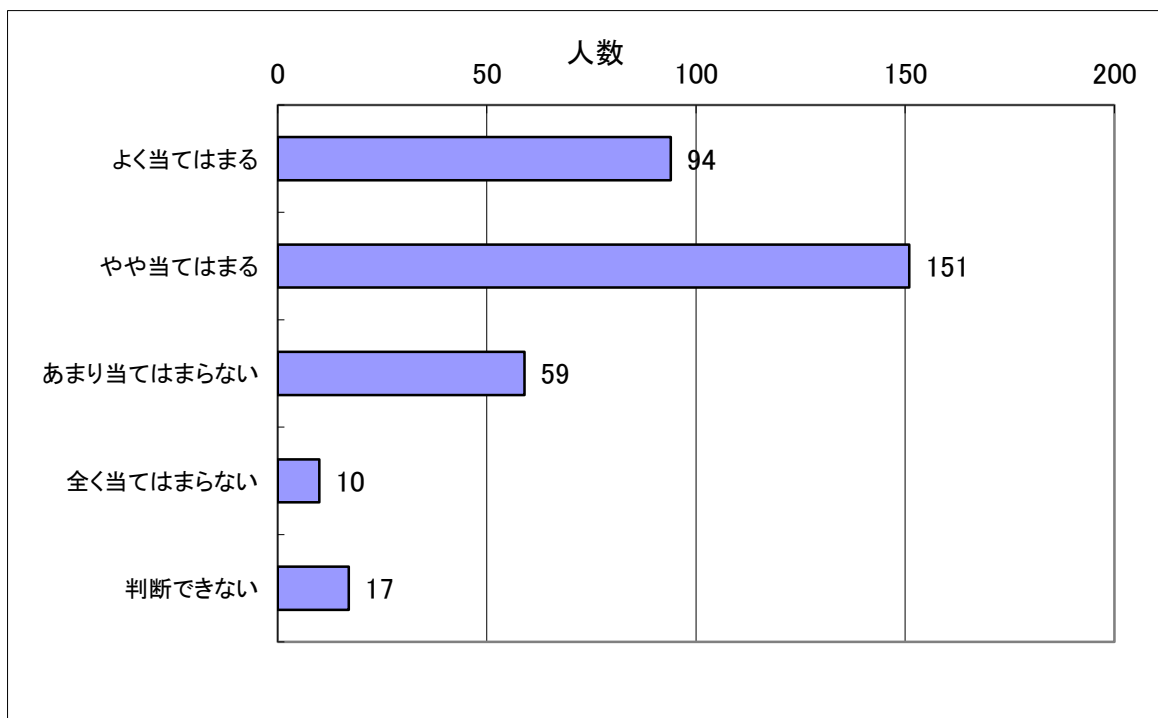

選択	よく当てはまる	やや当てはまる	あまり当てはまらない	全く当てはまらない	判断できない
人数	70	152	78	12	20

3 先生方の教え方が工夫されていて授業がわかりやすい。

選択	よく当てはまる	やや当てはまる	あまり当てはまらない	全く当てはまらない	判断できない
人数	53	157	89	13	20

4 進路・進学情報などが適切にされている。

選択	よく当てはまる	やや当てはまる	あまり当てはまらない	全く当てはまらない	判断できない
人数	122	137	48	6	19

5 校則や決まりは妥当である。

選択	よく当てはまる	やや当てはまる	あまり当てはまらない	全く当てはまらない	判断できない
人数	99	146	56	13	19

6 長門高校生は校則や決まりをおおむね守っている。

選択	よく当てはまる	やや当てはまる	あまり当てはまらない	全く当てはまらない	判断できない
人数	90	151	64	10	16

7 先生方は基本的マナーを生徒に守るように指導している。

選択	よく当てはまる	やや当てはまる	あまり当てはまらない	全く当てはまらない	判断できない
人数	138	137	33	9	14

8 先生方は生徒の教育に対して親切で熱心である。

選択	よく当てはまる	やや当てはまる	あまり当てはまらない	全く当てはまらない	判断できない
人数	94	151	59	10	17

9 部活動が盛んで充実している。

選択	よく当てはまる	やや当てはまる	あまり当てはまらない	全く当てはまらない	判断できない
人数	133	123	40	15	21

10 悩みや困ったことがあったときには、先生に相談できる。

選択	よく当てはまる	やや当てはまる	あまり当てはまらない	全く当てはまらない	判断できない
人数	63	119	79	44	27

11 施設等、健康で安全な生活がしやすいように整備されている。

選択	よく当てはまる	やや当てはまる	あまり当てはまらない	全く当てはまらない	判断できない
人数	79	159	54	16	24

12 体育大会が充実している。

選択	よく当てはまる	やや当てはまる	あまり当てはまらない	全く当てはまらない	判断できない
人数	133	135	40	12	13